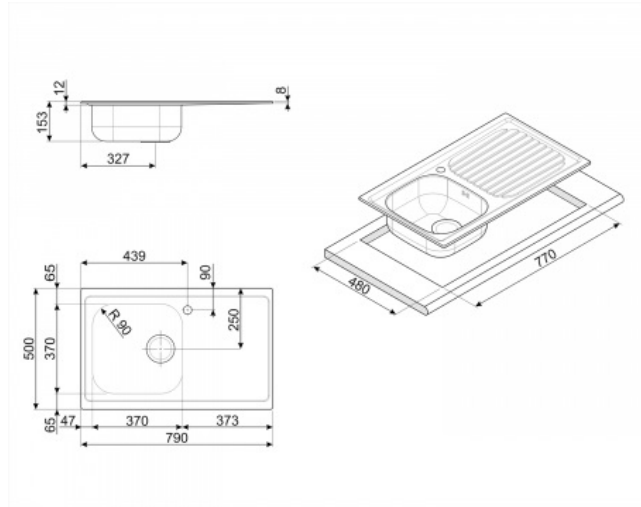

EAN13: 8017709273569

Lavello, Omni, Monostampo, Standard, Destro, Numero vasche: 1, Acciaio

TIPOLOGIA

• Famiglia: Lavello • Tipo lavello: Monostampo • Materiale lavello: Acciaio inox • Dimensione Lavello: 79 cm • Numero vasche: 1 • Gocciolatoio: Destro

• Spessore invaso: 0.6 mm • Altezza da top cucina: 8 mm • Profondità invaso (mm): 8 • Dimensioni foro incasso top (mm): 770 x 480 mm • Misura mobile incasso: 45 cm • Foro miscelatore: 1 • Inclinazione gocciolatoio: 1 ° • Numero ganci: 6 • Tipologia guarnizione: Sigillante • Tipologia ganci: Standard

INFORMAZIONI LOGISTICHE

• Dimensioni del prodotto (mm): 150x790x500

VASCA SX

• Tipologia vasca sx: Tradizionale • Spessore acciaio vasca sx (mm): 0.6 mm • Dimensioni vasca sx, L x P x A (mm): 330 x 370 x 150 mm • Profondità vasca sx (mm): 150 mm • Raggio angolare vasca sx: 80 mm • Troppopieno vasca sx: Si, tradizionale • Posizione scarico vasca sx: Laterale vasca • Dimensione scarico vasca sx: 3.5"