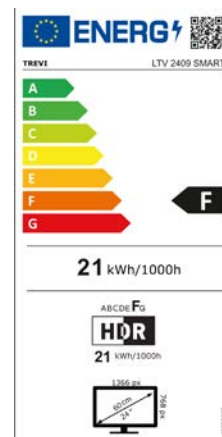

# LTV 2409 SMART

TV SMART HD MULTISYSTEM

www.trevi.it

SMART TV

DVBT / T2

SAT RECEIVER

HEVC - H265

12V / 230V

- Smart Android TV
- OS Android 11 "Red Velvet Cake"
- Schermo LED - LCD 24" (60 cm) 16:9
- Sistema Digitale Satellitare DVBS2 MPEG2 / MPEG4
- Sistema Digitale Terrestre DVBT2 MPEG2 / MPEG4
- Codec H.265 / HEVC 10 bit
- Memoria interna 8GB - RAM 1GB
- Connessione internet LAN RJ45 o Wi-Fi 802.11 b/g/n
- Funzione HOTEL (blocco sorgenti e volume)
- HD Common Interface slot CI+ CAM HD / CAM SAT HD
- Tivùsat compatibile
- Funzione SLEEP / TELETEXT
- Lettore file multimediali video, mp3, jpeg
- 2 ingressi USB 2.0 / 2 Ingressi HDMI
- Ingresso Audio/Video
- Uscita audio digitale coassiale, presa cuffia
- Standard VESA 100x100 per montaggio a parete
- Cavo presa accendisigari in dotazione
- Alimentazione: 12V = 3A con adattatore di rete 110-240V ~ 50/60Hz in dotazione

- Smart Android TV
- OS Android 11 "Red Velvet Cake"
- LED display 24" (60 cm) 16:9 / Backlight D-LED
- Digital Satellite System receiver DVB-S2 MPEG2/MPEG4
- HD DVBT-T2 tuner to receive free DVBT MPEG-2 and MPEG-4
- codec H.265 10Bit
- Internal memory 8GB - RAM 1GB
- Internet connections LAN RJ45 or Wi-Fi 802.11 b/g/n
- Common Interface slot CI+ CAM HD -CAM SAT HD
- Function SLEEP, HOTEL, TELETEXT
- 2 USB 2.0 input
- 2x HDMI input
- Audio/Video
- Coaxial audio output, headphone socket
- Standard VESA 100x100 wall mount
- Cigarette light cable included
- Power supply: 12V = 3A power adaptor 110-240V ~ 50/60Hz