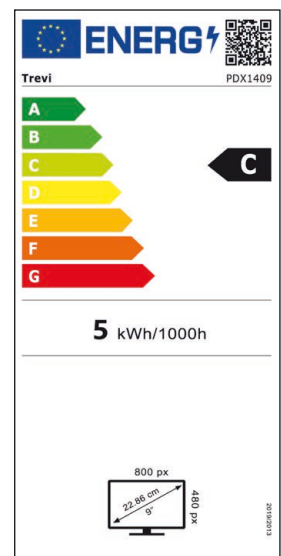

LTV 2010 HE

MINI TV PORTATILE 10.1"

MINI TV PORTABLE 10.1"

www.trevi.it

HD DVBT / T2

PORTABLE

HEVC - H265

AV-IN MONITOR

3 POWER SUPPLY

- Ricevitore HD DVBT-T2 per ricevere i programmi gratuiti da Digitale Terrestre MPEG2 e MPEG4 in HD con codec H.265 10Bit
- Schermo LCD 10.1" (25.6 cm) 16:9 con retroilluminazione a LED ad alta luminosità
- Risoluzione max 1024x600 dpi
- Uscita HDMI / Audio-Video
- Ingresso monitor Audio / Video
- Ingresso USB 2.0 per lettura file multimediali
- Uscita presa cuffie
- Telecomando per tutte le funzioni
- 3 Alimentazioni: 9-12V --- 1,5A con alimentatore in dotazione 110-240V ~50/60Hz adattatore presa accendisigari 12V --- in dotazione
- Batteria ricaricabile al Lithio
- Dimensioni: 245 (L) x 158 (A) x 24 (P)mm
- Peso: 0,55 Kg

- Tuner HD DVBT-T2 to receive free DVBT MPEG2 and MPEG4 in high definition HD with codec H.265 10Bit
- LCD display 10.1" (25.6 cm), 16:9 LED-backlit high-brightness
- Resolution max 1024x600 dpi
- HDMI / Audio-Video output
- Monitor Audio / Video in
- USB 2.0 input
- Headphone output
- Remote control full functions
- 3 Power supply: 9-12V --- 1,5A with power supply 110-240V ~50/60Hz Car adapter 12V --- Rechargeable lithium battery
- Dimensions: 245 (L) x 158 (A) x 24 (P)mm
- Weight: 0,55 Kg

LTV 2010 HE CODE / EAN

● D 2010HE00 / EAN: 8011000018607

LOGISTIC INFORMATION

Shipping carton: Pcs

Shipping carton size: cm

Unit gross weight: Kg

Unit giftbox size: L 35 x W 20 x H 4 cm

Unit size: cm