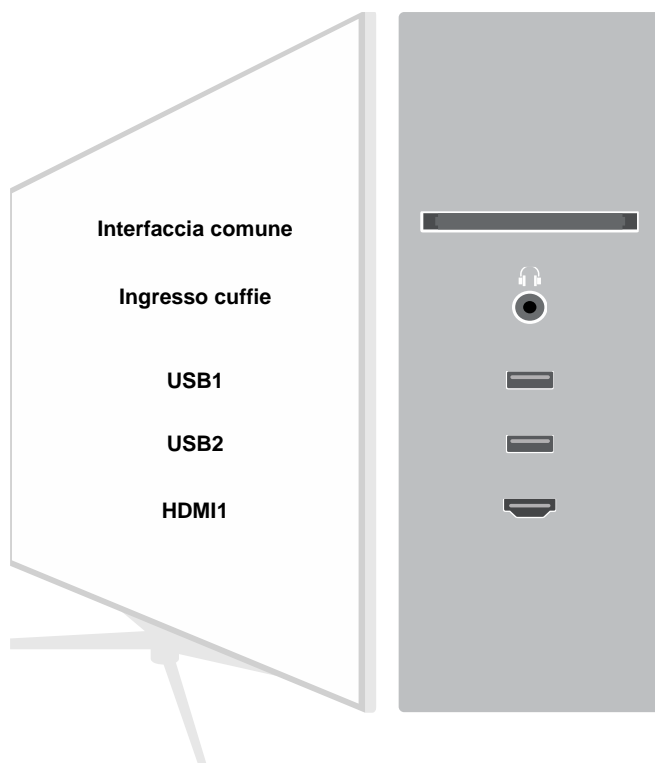

JVC - ANDROID TV HD READY

NOME MODELLO LT-24VAH405D

CODICE EAN 4975769471001

JVC

 works with the
Google Assistant

Il TV LT-24VAH405D è compatibile con Google Home. Collega i due prodotti alla stessa rete Wi-Fi per chiedere quello che vuoi alla tua TV direttamente con la voce

 Chromecast
built-in

Guarda i tuoi film e programmi Preferiti da laptop, tablet o smartphone direttamente sull'Android TV

CERTIFICAZIONI

DVB-T2

HDR10

APP

prime video

NETFLIX

You Tube

CONNETTIVITÀ

RETRO

LATO

JVC - ANDROID TV HD READY

NOME MODELLO LT-24VAH405D

CODICE EAN 4975769471001

JVC

CARATTERISTICHE PRINCIPALI

Dimensioni schermo (pollici & cm)	24" 60 cm
Risoluzione	1366 x 768
Tipo di Pannello	LED BACKLIGHT SLIM
Smart TV	YES
Contrasto	1000:1 ~ 3000:1
Livello di luminosità	220
Tempo di risposta	6.5 ms ~ 14.5 ms
OSD	ANDROID 9.0
Tipo di sintonizzatore	HD DVB-T2/C/S2
Decoder HEVC (H.265)	YES
Guida elettronica ai programmi (EPG)	YES
Ricerca automatica	YES
Capacità di archiviazione programma (Digitale S/S2)	200
Capacità di archiviazione programma (Digitale T/T2/C)	1000
HDMI™	YES
USB	YES
Ingresso componente (YPbPr)	VIA VGA
Ingresso Video/Audio composito	YES
Ethernet	YES