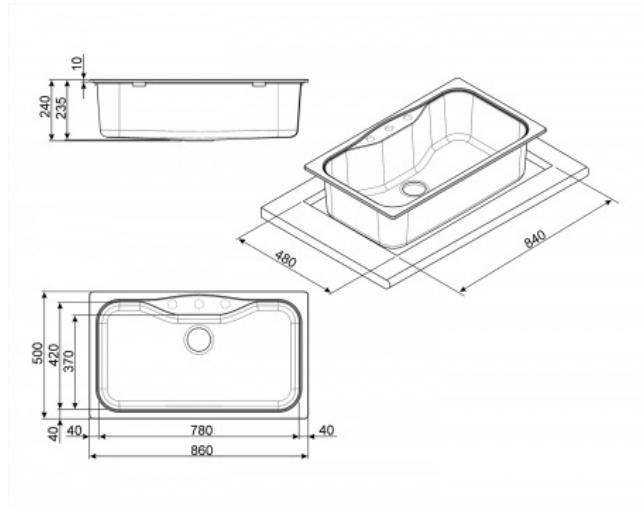

## TIPOLOGIA

• Famiglia: Lavello • Tipo lavello: Lavello sintetico • Materiale lavello: Granito • Dimensione Lavello: 86 cm • Numero vasche: 1

## CARATTERISTICHE TECNICHE

• Altezza da top cucina: 10 mm • Profondità vaso (mm): 5 • Raggio angolare foro incasso: 15 • Dimensioni foro incasso top (mm): 840 x 480 mm • Misura mobile incasso: 90 cm • Foro miscelatore: 2 • Numero ganci: 8 • Tipologia ganci: Standard

## INFORMAZIONI LOGISTICHE

• Dimensioni del prodotto (mm): 240x860x500

## VASCA DX

• Tipologia vasca: Tradizionale • Dimensioni vasca, L x P x A (mm): 780 x 370 x 235 mm • Profondità vasca (mm): 235 mm • Raggio angolare vasca: 50 mm • Troppopieno vasca: Sì, tradizionale • Posizione scarico vasca: Laterale vasca • Dimensione scarico vasca: 3.5"