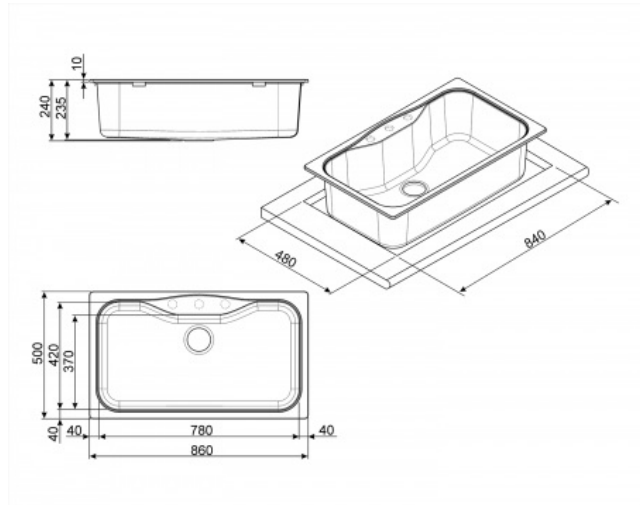

Estetica classica

EAN13: 8017709274757

Lavello, Classica, Lavello sintetico, Standard, Numero vasche: 1, Avena

TIPOLOGIA

• Famiglia: Lavello • Tipo lavello: Lavello sintetico • Materiale lavello: Granito • Dimensione Lavello: 86 cm • Numero vasche: 1

ESTETICA

• Estetica: Classica • Serie: N/A • Colore: Avena • Tipo incasso: Standard • ANTIBATTERICO: Sì • ANTIGRAFFIO: Sì • Forato / predisposto per foratura: Predispo.

CARATTERISTICHE TECNICHE

• Altezza da top cucina: 10 mm • Profondità invaso (mm): 5 • Raggio angolare foro incasso: 15 • Dimensioni foro incasso top (mm): 840 x 480 mm • Misura mobile incasso: 90 cm • Foro miscelatore: 2 • Numero ganci: 8 • Tipologia ganci: Standard

INFORMAZIONI LOGISTICHE

• Dimensioni del prodotto (mm): 240x860x500

VASCA DX

• Tipologia vasca: Tradizionale • Dimensioni vasca, L x P x A (mm): 780 x 370 x 235 mm • Profondità vasca (mm): 235 mm • Raggio angolare vasca: 50 mm • Troppopieno vasca: Sì, tradizionale • Posizione scarico vasca: Laterale vasca • Dimensione scarico vasca: 3.5"