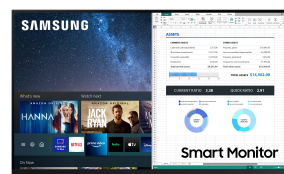

Samsung S27AM500 Smart Monitor da 27" Flat

Marchio : Samsung

Codice prodotto: LS27AM500NUXEN

Nome del prodotto : S27AM500 Smart Monitor da 27" Flat

27", 3000:1, 250 cd/m², VA, 1920 x 1080, 698.4 x 392.85mm, HDR10+, 178°/178°, Max 60Hz, WiFi5, BT4.2

Samsung S27AM500 Smart Monitor da 27" Flat. Dimensioni schermo: 68,6 cm (27"), Risoluzione del display: 1920 x 1080 Pixel, Tipologia HD: Full HD, Tecnologia display: LCD, Tempo di risposta: 8 ms, Rapporto d'aspetto nativo: 16:9, Angolo di visualizzazione (orizzontale): 178°, Angolo di visualizzazione (verticale): 178°. Altoparlanti incorporati. Hub USB integrato. Montaggio standard VESA. Colore del prodotto: Nero