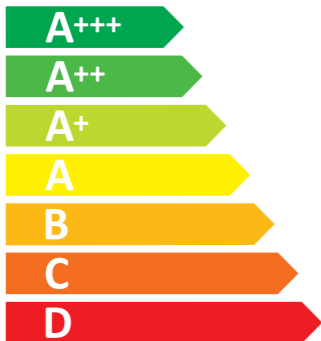

# ENERG

енергия · ενεργεια

Electrolux

LOB8S09WX 944032133

**70** L

**1.09** kWh/cycle\*

**0.52** kWh/cycle\*

\* цикъл · cyklus · portion · zykus · πρόγραμμα · ciclo · tsükkel · ohjelma · ciklus ciklas · cikls · čiklu · cyclus · cykl · ciclu · program · cykel