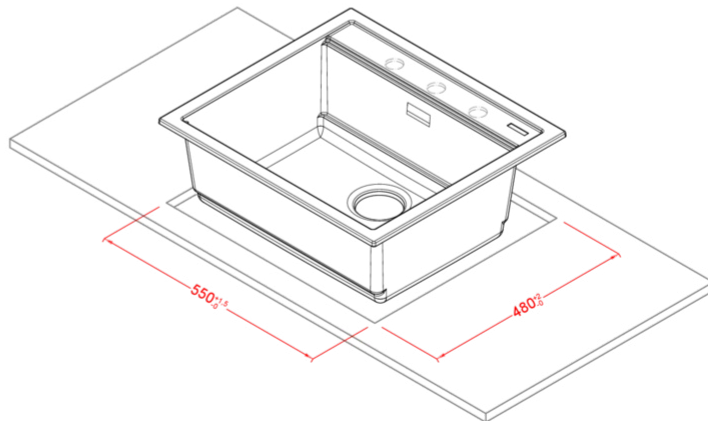

BEST 105

general tolerances where not expressly communicated $\pm 0.2\%$
connection dimensions according to UNI EN 695