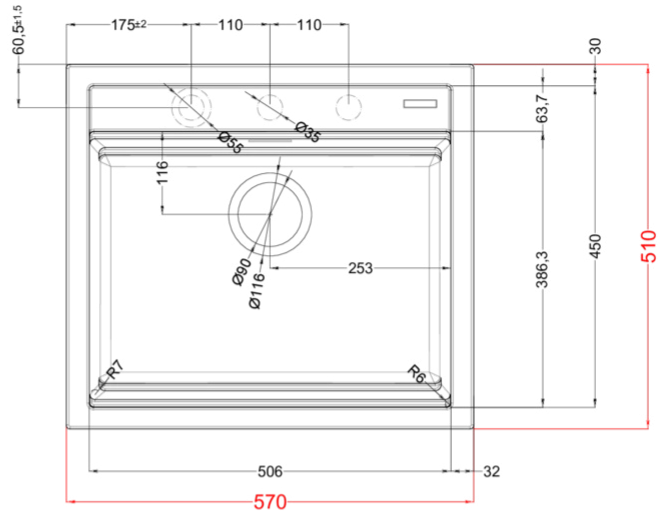

#### CARATTERISTICHE PRODOTTO

<b>Descrizione</b>	Lavello 1 vasca
<b>Modello</b>	BEST 105
<b>Base (mm)</b>	600
<b>Installazioni</b>	Sopratop
<b>Dimensioni (mm)</b>	570 x 510
<b>Foro da Incasso (mm)</b>	550 x 480
<b>Numero Vasche</b>	1
<b>Profondità Vasca (mm)</b>	200

## CLASSIC

**LGB10551** G51  
8032557065005

**LGB10559** G59  
8032557065012

**LGB10562** G62  
8032557065029