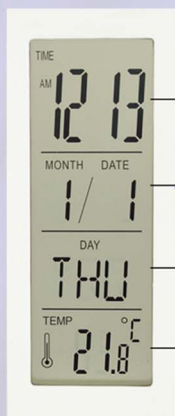

## LL 401

**LAMPADA LED DA TAVOLO PORTATILE  
CON BRACCIO FLESSIBILE  
LUCE DA LETTURA LED REGOLABILE  
BASE CON LUCE AMBIENTALE MULTICOLORE**

Luce primaria LED da lettura  
con 3 livelli di regolazione della luminosità (10-40-100%)  
Base con luce multicolore regolabile al tocco  
Braccio flessibile regolabile  
Potenza: 3,2W  
Temperatura colore: 5000-5500K  
Colore luce: bianco freddo  
Led: 16 pz  
Flusso luminoso: 120±10lm  
Luminosità max: 270 Lux 30 cm  
Fascio luminoso: 120°  
Durata: 35000hrs  
Cicli accensione: 50000  
Batteria interna ricaricabile al litio: 3,7V 800mA  
Alimentazione: Adattatore AC220V-DC 5V 1A (incluso)  
Peso: 0,273Kg  
Dimensioni: 127(L) x 475(H) x 127(P) mm  
Colori disponibili: WH  
Conf.: 20 pz  
EAN per colore: 8002829 809149

## LL 400

**LAMPADA LED DA TAVOLO PORTATILE  
CON BRACCIO PIEGHEVOLE  
LUCE DA LETTURA LED REGOLABILE  
SVEGLIA CON CALENDARIO E TERMOMETRO**

Luce LED con regolazione manuale dell'intensità (dimmer)  
Braccio pieghevole regolabile  
Sveglia con allarme  
Funzione Snooze  
Timer SLEEP (per breve riposo)  
Orologio formato 12Hr/24Hr  
Calendario  
Indicatore temperatura interna °C / °F.  
Flusso luminoso: 95±10lm  
Luminosità Max: 400 Lux 19 cm  
Fascio luminoso: 120°  
Durata: 35000 ore  
Potenza: 1,8W  
Temperatura colore: 5500-6000K  
Colore luce: bianco freddo  
Led: 18pz  
Cicli accensione: 50000  
Batteria interna ricaricabile al litio: 3,7V 800mA  
Alimentazione: Adattatore AC 220V/ DC 5V 1A (incluso)  
Alimentazione orologio: batteria CR2025 (inclusa)  
Peso: 0,263Kg  
Dimensioni: 45(L) x 360(H) x 180(P) mm  
Colori disponibili: WH  
Conf.: 20 pz  
EAN per colore: 8002829 809132

Ora

Data

Giorno

Temperatura

**APPENDIBILE  
A  
MURO**