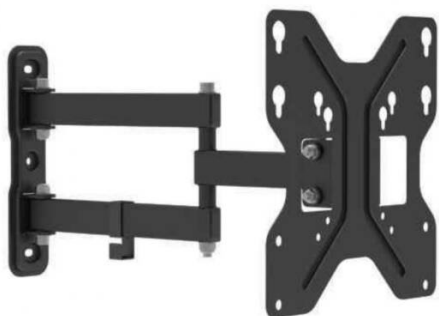

LK10037

**STAFFA A MURO ORIENTABILE A 3 NODI PER TV
23-42" FINO A VESA 200X200**

Codice prodotto: **LK10037**

Codice EAN: **8028400037206**

Unità: **NR**

Marca: **LINK**

Peso: **2,280 Kg.**

Braccio in acciaio per montaggio a muro di TV/monitor/video LED e LCD piatti e ultra piatti.

Ognuno dei 3 snodi permette la relazione della TV in orizzontale di 180°, dando la possibilità di orientare a piacere il monitor.

Regolazione verticale +/-15°

Placca di montaggio a muro molto robusta a 7 fori.

Clip per cavi incluse per organizzare i cavi.

Installazione del monitor semplificata grazie ai fori sulla placca a occhiello.

Larghezza dal braccio 30x15, in acciaio 1.2mm.

Estensione massima del braccio 393mm.

Per schermi 23-42" fino a 30 kg, compatibile con standard VESA 75x75, 100x100, 200x100, 200x200.

Colore nero.