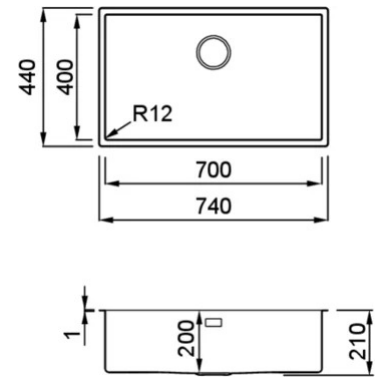

ESPRIT 700

Disegno tecnico

CARATTERISTICHE PRODOTTO

Descrizione	Lavello 1 vasca in acciaio inox satinato AISI 304 spessore 10/10
Modello	ESPRIT 700
Base (mm)	800 (Semifilo), 800 (Filotop), 800 (Sottotop)
Installazioni	Flat, Filotop, Sottotop
Dimensioni (mm)	740 x 440
Foro da Incasso (mm)	730 x 430 R10 (Flat), 701 x 401 R13 (Sottotop), 730 x 430 (Filotop)
Numero Vasche	1
Profondità Vasca (mm)	200