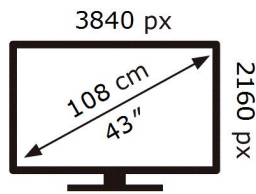

ENERG ⚡

SAMSUNG

QH43C

84 kWh/1000h

2019/2013