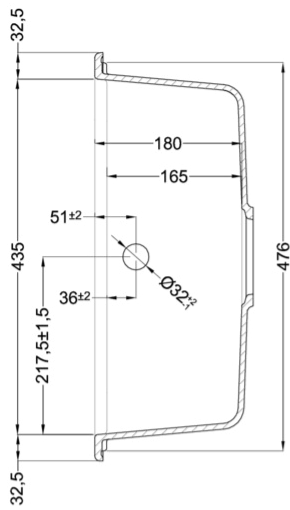

LIFE 500

Disegno tecnico

CARATTERISTICHE PRODOTTO

Descrizione	Lavello 2 vasche con gocciolatoio
Modello	LIFE 500
Base (mm)	800 900 se inizio composizione
Installazioni	Sopratop
Dimensioni (mm)	1160 x 500
Foro da Incasso (mm)	1140 x 480
Numero Vasche	2

DATI LOGISTICI

Dimensioni Imballo (kg)	1250 x 575 x 300
Volume Imballo (kg)	0,216

CARATTERISTICHE IMBALLO

Corredi Sifone salvaspazio, troppopieno tondo, pilette e ganci.

GRANITEK®

METAL

LM250073 M73
8032557110163

GRANITEK®

CLASSIC

LG250051 G51
8032557067801

LG250059 G59
8032557067818

LG250062 G62
8032557067825

LIFE 500

general tolerances where not expressly communicated ±0.2%
connection dimensions according to UNI EN 695