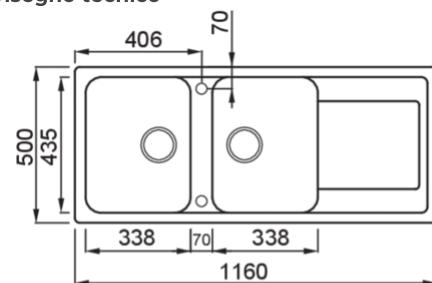

LIFE 500

Disegno tecnico

CARATTERISTICHE PRODOTTO

Descrizione	Lavello 2 vasche con gocciolatoio
Modello	LIFE 500
Base (mm)	800 900 se inizio composizione
Installazioni	Sopratop
Dimensioni (mm)	1160 x 500
Foro da Incasso (mm)	1140 x 480
Numero Vasche	2

DATI LOGISTICI

Dimensioni Imballo (kg)	1250 x 575 x 300
Volume Imballo (kg)	0,216

CARATTERISTICHE IMBALLO

Corredi Sifone salvaspazio, troppopieno tondo, pilette e ganci.

GRANITEK®

METAL

LM250073 M73
8032557110163

GRANITEK®

CLASSIC

LG250051 G51
8032557067801

LG250059 G59
8032557067818

LG250062 G62
8032557067825

LIFE 500

general tolerances where not expressly communicated ±0.2%
connection dimensions according to UNI EN 695