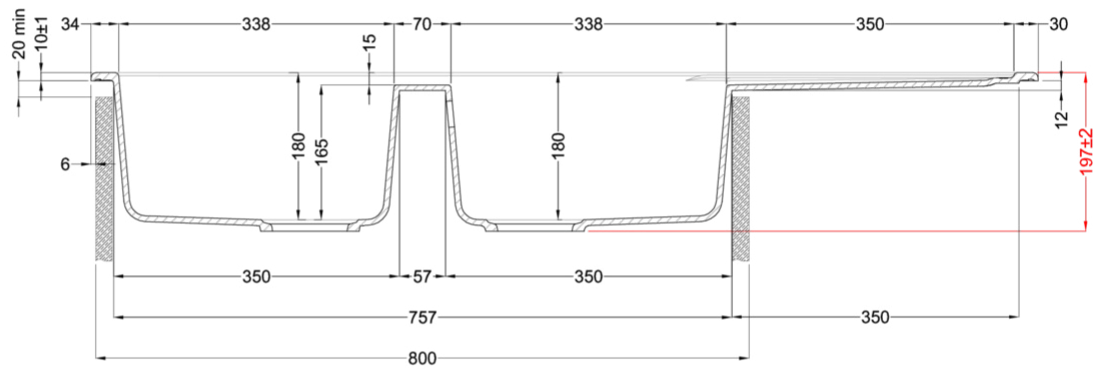

LIFE 500

Disegno tecnico

CARATTERISTICHE PRODOTTO

Descrizione	Lavello 2 vasche con gocciolatoio
Modello	LIFE 500
Base (mm)	800 900 se inizio composizione
Installazioni	Sopratop
Dimensioni (mm)	1160 x 500
Foro da Incasso (mm)	1140 x 480
Numero Vasche	2

DATI LOGISTICI

Dimensioni Imballo (kg)	1250 x 575 x 300
Volume Imballo (kg)	0,216

CARATTERISTICHE IMBALLO

Corredi Sifone salvaspazio, troppopieno tondo, pilette e ganci.

GRANITEK®

METAL

LM250073 M73
8032557110163

GRANITEK®

CLASSIC

LG250051 G51
8032557067801

LG250059 G59
8032557067818

LG250062 G62
8032557067825

LIFE 500

general tolerances where not expressly communicated ±0.2%
connection dimensions according to UNI EN 695