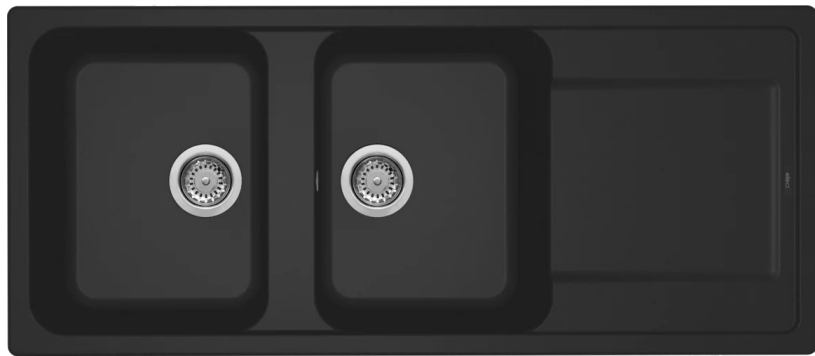

LIFE 500

Disegno tecnico

CARATTERISTICHE PRODOTTO

Descrizione	Lavello 2 vasche con gocciolatoio
Modello	LIFE 500
Base (mm)	800 900 se inizio composizione
Installazioni	Sopratop
Dimensioni (mm)	1160 x 500
Foro da Incasso (mm)	1140 x 480
Numero Vasche	2

DATI LOGISTICI

Dimensioni Imballo (kg)	1250 x 575 x 300
Volume Imballo (kg)	0,216

CARATTERISTICHE IMBALLO

Corredi Sifone salvaspazio, troppopieno tondo, pilette e ganci.

GRANITEK®

METAL

LM250073 M73
8032557110163