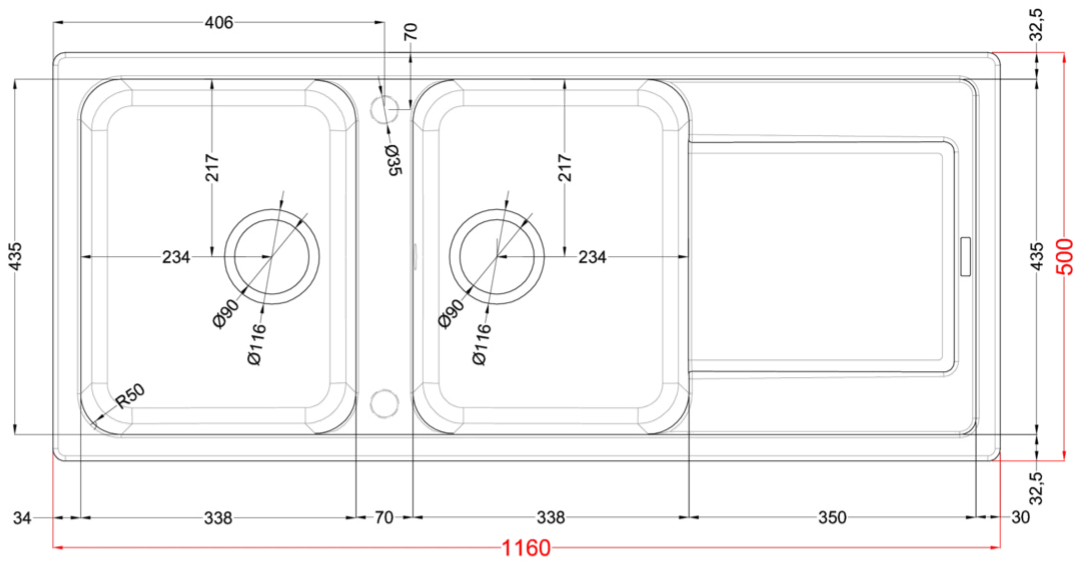

LIFE 500

Disegno tecnico

CARATTERISTICHE PRODOTTO

Descrizione	Lavello 2 vasche con gocciolatoio
Modello	LIFE 500
Base (mm)	800 900 se inizio composizione
Installazioni	Sopratop
Dimensioni (mm)	1160 x 500
Foro da Incasso (mm)	1140 x 480
Numero Vasche	2

DATI LOGISTICI

Dimensioni Imballo (kg)	1250 x 575 x 300
Volume Imballo (kg)	0,216

CARATTERISTICHE IMBALLO

Corredi Sifone salvaspazio, troppopieno tondo, pilette e ganci.

GRANITEK®

METAL

LM250073 M73
8032557110163

GRANITEK®

CLASSIC

LG250051 G51
8032557067801

LG250059 G59
8032557067818

LG250062 G62
8032557067825

LIFE 500

general tolerances where not expressly communicated ±0.2%
connection dimensions according to UNI EN 695