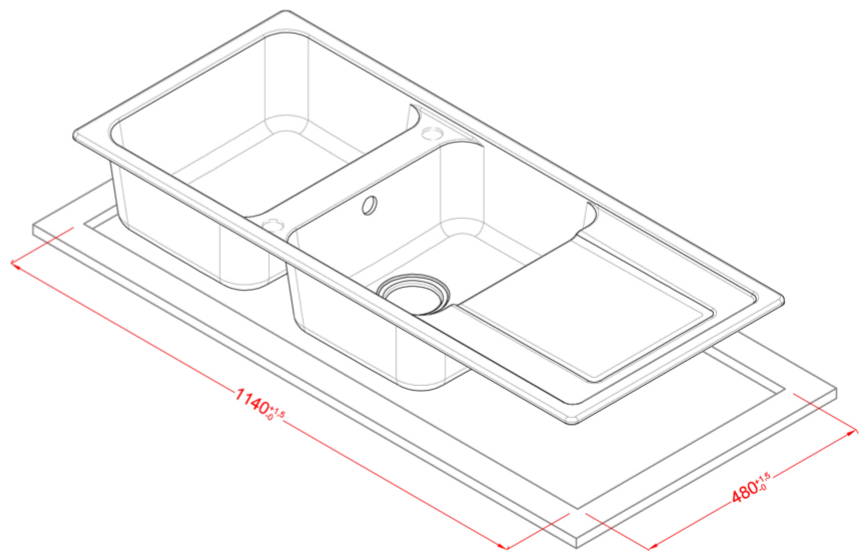

LIFE 500

Disegno tecnico

CARATTERISTICHE PRODOTTO

Descrizione	Lavello 2 vasche con gocciolatoio
Modello	LIFE 500
Base (mm)	800 900 se inizio composizione
Installazioni	Sopratop
Dimensioni (mm)	1160 x 500
Foro da Incasso (mm)	1140 x 480
Numero Vasche	2

DATI LOGISTICI

Dimensioni Imballo (kg)	1250 x 575 x 300
Volume Imballo (kg)	0,216

CARATTERISTICHE IMBALLO

Corredi Sifone salvaspazio, troppopieno tondo, pilette e ganci.

GRANITEK®

METAL

LM250073 M73
8032557110163

GRANITEK®

CLASSIC

LG250051 G51
8032557067801

LG250059 G59
8032557067818

LG250062 G62
8032557067825

LIFE 500

general tolerances where not expressly communicated ±0.2%
connection dimensions according to UNI EN 695