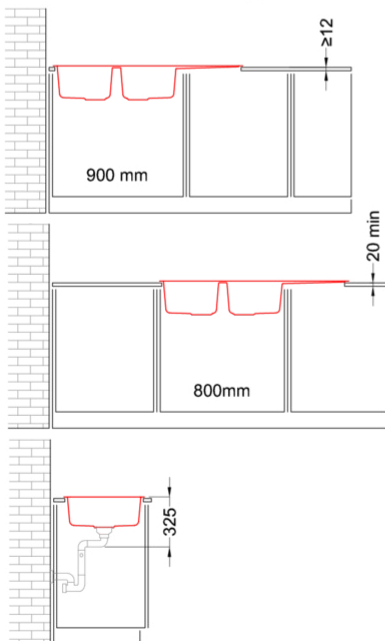

LIFE 500

Disegno tecnico

CARATTERISTICHE PRODOTTO

Descrizione	Lavello 2 vasche con gocciolatoio
Modello	LIFE 500
Base (mm)	800 900 se inizio composizione
Installazioni	Sopratop
Dimensioni (mm)	1160 x 500
Foro da Incasso (mm)	1140 x 480
Numero Vasche	2

DATI LOGISTICI

Dimensioni Imballo (kg)	1250 x 575 x 300
Volume Imballo (kg)	0,216

CARATTERISTICHE IMBALLO

Corredi Sifone salvaspazio, troppopieno tondo, pilette e ganci.

GRANITEK®

METAL

LM250073 M73
8032557110163

GRANITEK®

CLASSIC

LG250051 G51
8032557067801

LG250059 G59
8032557067818

LG250062 G62
8032557067825

LIFE 500

general tolerances where not expressly communicated ±0.2%
connection dimensions according to UNI EN 695