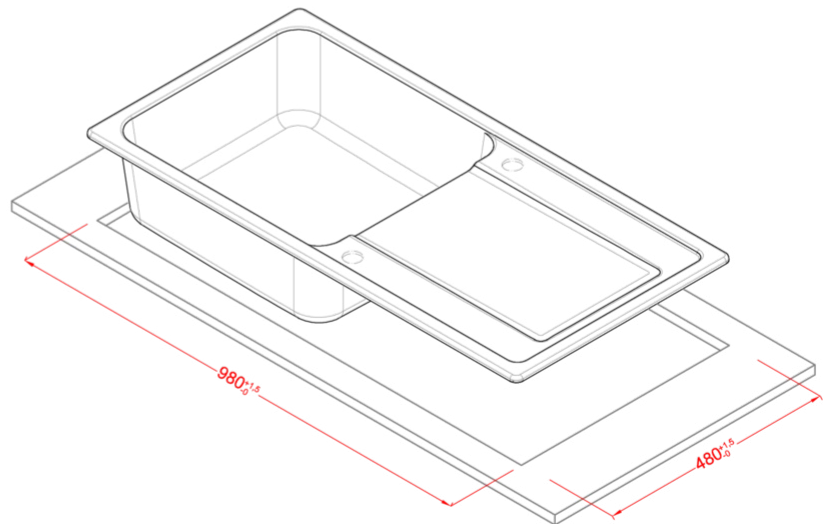

LIFE 480

Disegno tecnico

CARATTERISTICHE PRODOTTO

Descrizione	Lavello 1 vasca con gocciolatoio
Modello	LIFE 480
Base (mm)	600
Installazioni	Sopratop
Dimensioni (mm)	1000 x 500
Foro da Incasso (mm)	980 x 480
Numero Vasche	1
Profondità Vasca (mm)	180

DATI LOGISTICI

Dimensioni Imballo (kg)	1080 x 575 x 300
Volume Imballo (kg)	0,186

CARATTERISTICHE IMBALLO

Corredi Sifone salvaspazio, troppopieno tondo, pilette e ganci.

GRANITEK®

METAL

LM248073 M73
8032557110194

GRANITEK®

CLASSIC

LG248051 G51
8032557067887

LG248059 G59
8032557067894

LG248062 G62
8032557067900

LIFE 480

general tolerances where not expressly communicated $\pm 0.2\%$
connection dimensions according to UNI EN 695