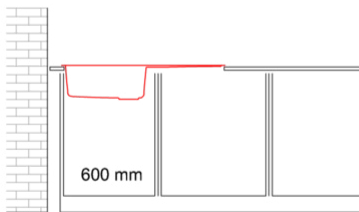

LIFE 480

Disegno tecnico

CARATTERISTICHE PRODOTTO

Descrizione	Lavello 1 vasca con gocciolatoio
Modello	LIFE 480
Base (mm)	600
Installazioni	Sopratop
Dimensioni (mm)	1000 x 500
Foro da Incasso (mm)	980 x 480
Numero Vasche	1
Profondità Vasca (mm)	180

GRANITEK®

CLASSIC

LG248051 G51
8032557067887

LG248059 G59
8032557067894

LG248062 G62
8032557067900

LIFE 480

general tolerances where not expressly communicated $\pm 0.2\%$
connection dimensions according to UNI EN 695