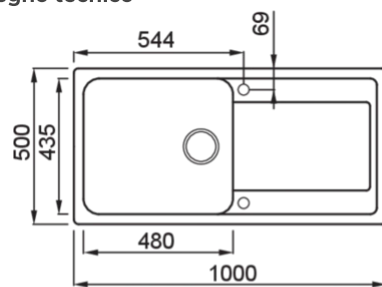

LIFE 480

Disegno tecnico

CARATTERISTICHE PRODOTTO

Descrizione	Lavello 1 vasca con gocciolatoio
Modello	LIFE 480
Base (mm)	600
Installazioni	Sopratop
Dimensioni (mm)	1000 x 500
Foro da Incasso (mm)	980 x 480
Numero Vasche	1
Profondità Vasca (mm)	180

DATI LOGISTICI

Dimensioni Imballo (kg)	1080 x 575 x 300
Volume Imballo (kg)	0,186

CARATTERISTICHE IMBALLO

Corredi Sifone salvaspazio, troppopieno tondo, pilette e ganci.

GRANITEK®

METAL

LM248073 M73
8032557110194