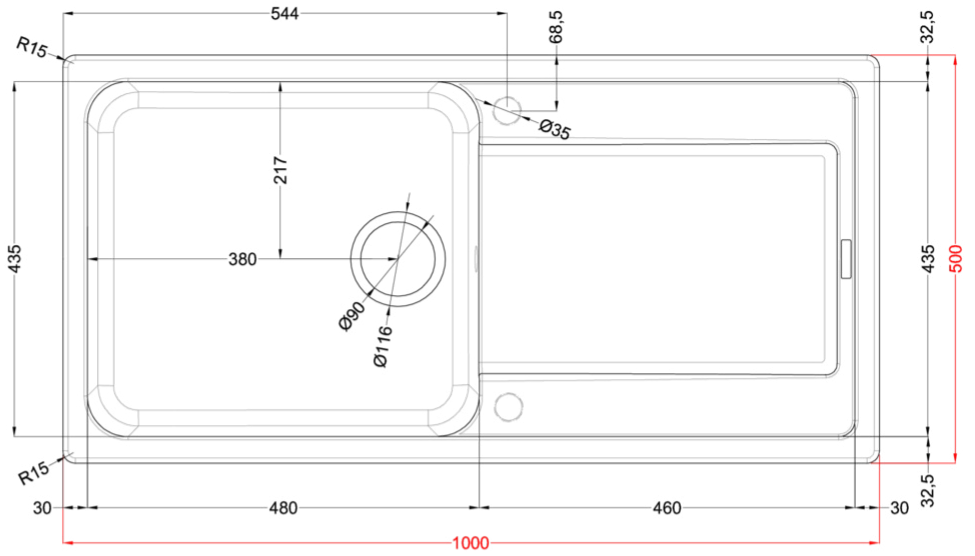

LIFE 480

Disegno tecnico

CARATTERISTICHE PRODOTTO

Descrizione	Lavello 1 vasca con gocciolatoio
Modello	LIFE 480
Base (mm)	600
Installazioni	Sopratop
Dimensioni (mm)	1000 x 500
Foro da Incasso (mm)	980 x 480
Numero Vasche	1
Profondità Vasca (mm)	180

DATI LOGISTICI

Dimensioni Imballo (kg)	1080 x 575 x 300
Volume Imballo (kg)	0,186

CARATTERISTICHE IMBALLO

Corredi Sifone salvaspazio, troppopieno tondo, pilette e ganci.

GRANITEK®

METAL

LM248073 M73
8032557110194

GRANITEK®

CLASSIC

LG248051 G51
8032557067887

LG248059 G59
8032557067894

LG248062 G62
8032557067900

LIFE 480

general tolerances where not expressly communicated $\pm 0.2\%$
connection dimensions according to UNI EN 695