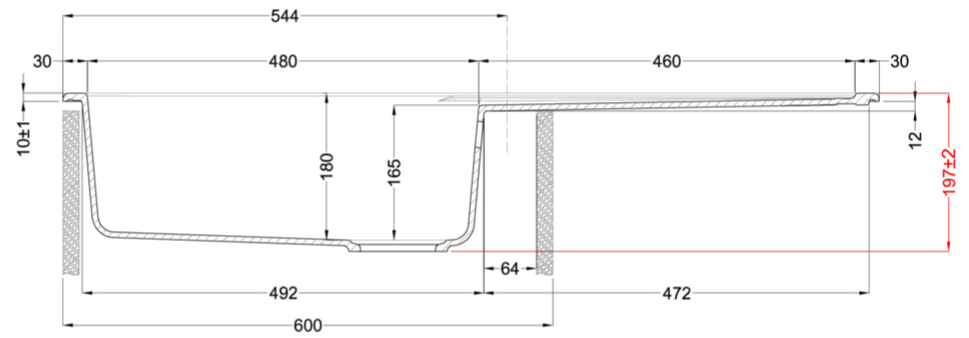

LIFE 480

Disegno tecnico

CARATTERISTICHE PRODOTTO

Descrizione	Lavello 1 vasca con gocciolatoio
Modello	LIFE 480
Base (mm)	600
Installazioni	Sopratop
Dimensioni (mm)	1000 x 500
Foro da Incasso (mm)	980 x 480
Numero Vasche	1
Profondità Vasca (mm)	180

DATI LOGISTICI

Dimensioni Imballo (kg)	1080 x 575 x 300
Volume Imballo (kg)	0,186

CARATTERISTICHE IMBALLO

Corredi Sifone salvaspazio, troppopieno tondo, pilette e ganci.

GRANITEK®

METAL

LM248073 M73
8032557110194

GRANITEK®

CLASSIC

LG248051 G51
8032557067887

LG248059 G59
8032557067894

LG248062 G62
8032557067900

LIFE 480

general tolerances where not expressly communicated $\pm 0.2\%$
connection dimensions according to UNI EN 695