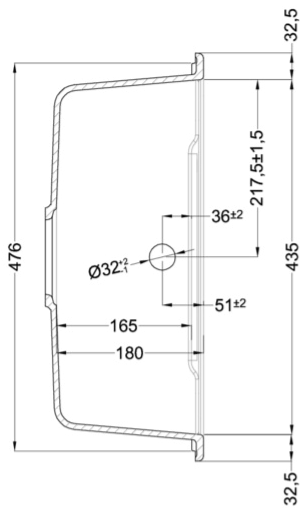

LIFE 480

Disegno tecnico

CARATTERISTICHE PRODOTTO

Descrizione	Lavello 1 vasca con gocciolatoio
Modello	LIFE 480
Base (mm)	600
Installazioni	Sopratop
Dimensioni (mm)	1000 x 500
Foro da Incasso (mm)	980 x 480
Numero Vasche	1
Profondità Vasca (mm)	180

DATI LOGISTICI

Dimensioni Imballo (kg)	1080 x 575 x 300
Volume Imballo (kg)	0,186

CARATTERISTICHE IMBALLO

Corredi Sifone salvaspazio, troppopieno tondo, pilette e ganci.

GRANITEK®

METAL

LM248073 M73
8032557110194

GRANITEK®

CLASSIC

LG248051 G51
8032557067887

LG248059 G59
8032557067894

LG248062 G62
8032557067900

LIFE 480

general tolerances where not expressly communicated $\pm 0.2\%$
connection dimensions according to UNI EN 695