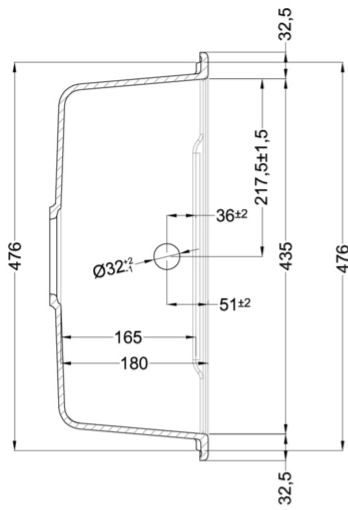

LIFE 410

Disegno tecnico

CARATTERISTICHE PRODOTTO

Descrizione	Lavello 1 vasca con gocciolatoio
Modello	LIFE 410
Base (mm)	600
Installazioni	Sopratop
Dimensioni (mm)	860 x 500
Foro da Incasso (mm)	840 x 480
Numero Vasche	1
Profondità Vasca (mm)	180

DATI LOGISTICI

Dimensioni Imballo (kg)	940 x 575 x 300
Volume Imballo (kg)	0,162

CARATTERISTICHE IMBALLO

Corredi Sifone salvaspazio, troppopieno tondo, pilette e ganci.

GRANITEK

METAL

LM241073 M73
8032557110224

CLASSIC

LG241051 G51
8032557067962

LG241059 G59
8032557067979

LG241062 G62
8032557067986

LIFE 410

general tolerances where not expressly communicated $\pm 0.2\%$
connection dimensions according to UNI EN 695