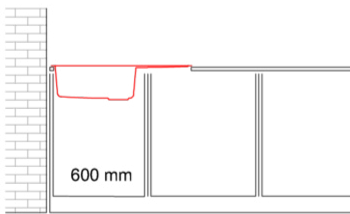

LIFE 410

Disegno tecnico

CARATTERISTICHE PRODOTTO

Descrizione	Lavello 1 vasca con gocciolatoio
Modello	LIFE 410
Base (mm)	600
Installazioni	Sopratop
Dimensioni (mm)	860 x 500
Foro da Incasso (mm)	840 x 480
Numero Vasche	1
Profondità Vasca (mm)	180

DATI LOGISTICI

Dimensioni Imballo (kg)	940 x 575 x 300
Volume Imballo (kg)	0,162

CARATTERISTICHE IMBALLO

Corredi Sifone salvaspazio, troppopieno tondo, pilette e ganci.

GRANITEK

METAL

LM241073 M73
8032557110224

CLASSIC

LG241051 G51
8032557067962

LG241059 G59
8032557067979

LG241062 G62
8032557067986

LIFE 410

general tolerances where not expressly communicated $\pm 0.2\%$
connection dimensions according to UNI EN 695