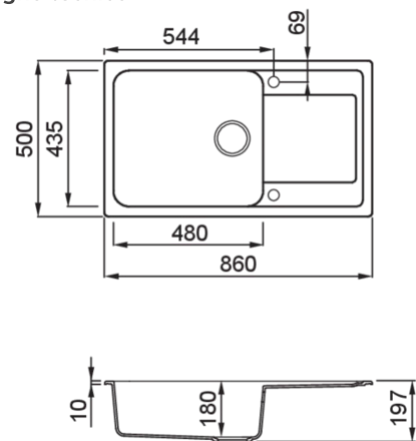

LIFE 410

Disegno tecnico

CARATTERISTICHE PRODOTTO

Descrizione	Lavello 1 vasca con gocciolatoio
Modello	LIFE 410
Base (mm)	600
Installazioni	Sopratop
Dimensioni (mm)	860 x 500
Foro da Incasso (mm)	840 x 480
Numero Vasche	1
Profondità Vasca (mm)	180

DATI LOGISTICI

Dimensioni Imballo (kg)	940 x 575 x 300
Volume Imballo (kg)	0,162

CARATTERISTICHE IMBALLO

Corredi Sifone salvaspazio, troppopieno tondo, pilette e ganci.

GRANITEK

METAL

LM241073 M73
8032557110224

CLASSIC

LG241051 G51
8032557067962

LG241059 G59
8032557067979

LG241062 G62
8032557067986

LIFE 410

general tolerances where not expressly communicated $\pm 0.2\%$
connection dimensions according to UNI EN 695