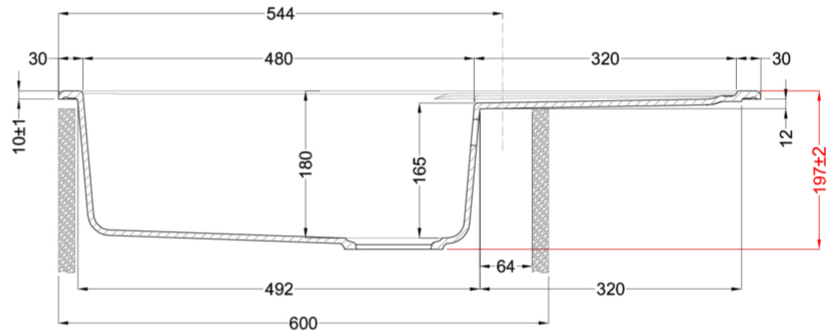

LIFE 410

Disegno tecnico

CARATTERISTICHE PRODOTTO

Descrizione	Lavello 1 vasca con gocciolatoio
Modello	LIFE 410
Base (mm)	600
Installazioni	Sopratop
Dimensioni (mm)	860 x 500
Foro da Incasso (mm)	840 x 480
Numero Vasche	1
Profondità Vasca (mm)	180

DATI LOGISTICI

Dimensioni Imballo (kg)	940 x 575 x 300
Volume Imballo (kg)	0,162

CARATTERISTICHE IMBALLO

Corredi Sifone salvaspazio, troppopieno tondo, pilette e ganci.

GRANITEK

METAL

LM241073 M73
8032557110224

CLASSIC

LG241051 G51
8032557067962

LG241059 G59
8032557067979

LG241062 G62
8032557067986

LIFE 410

general tolerances where not expressly communicated $\pm 0.2\%$
connection dimensions according to UNI EN 695