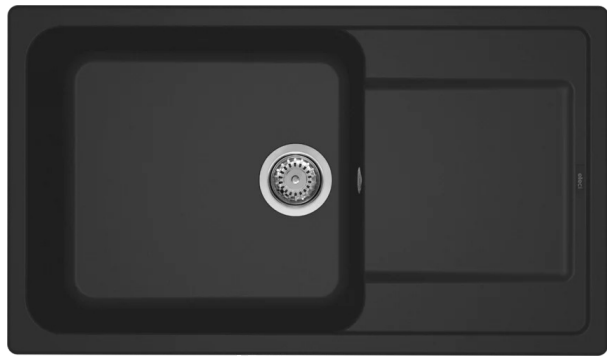

LIFE 410

Disegno tecnico

CARATTERISTICHE PRODOTTO

Descrizione	Lavello 1 vasca con gocciolatoio
Modello	LIFE 410
Base (mm)	600
Installazioni	Sopratop
Dimensioni (mm)	860 x 500
Foro da Incasso (mm)	840 x 480
Numero Vasche	1
Profondità Vasca (mm)	180

DATI LOGISTICI

Dimensioni Imballo (kg)	940 x 575 x 300
Volume Imballo (kg)	0,162

CARATTERISTICHE IMBALLO

Corredi Sifone salvaspazio, troppopieno tondo, pilette e ganci.

GRANITEK

METAL

LM241073 M73
8032557110224