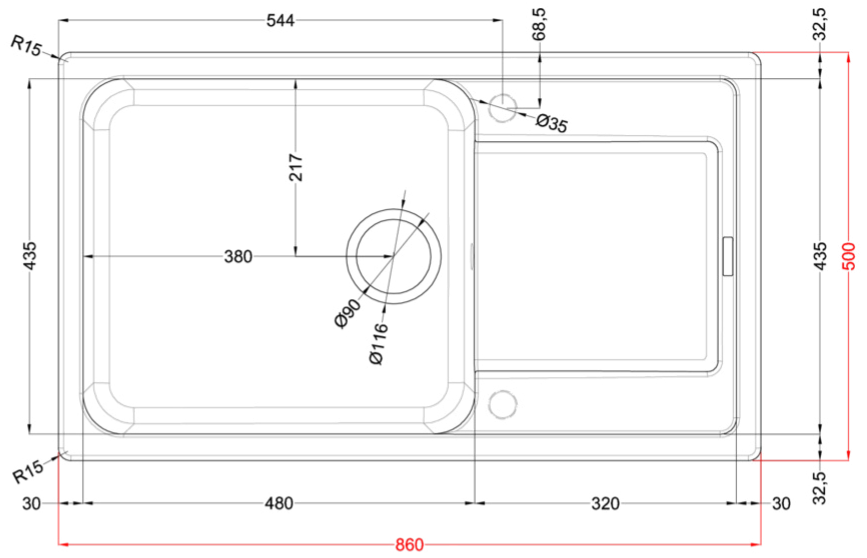

LIFE 410

Disegno tecnico

CARATTERISTICHE PRODOTTO

Descrizione	Lavello 1 vasca con gocciolatoio
Modello	LIFE 410
Base (mm)	600
Installazioni	Sopratop
Dimensioni (mm)	860 x 500
Foro da Incasso (mm)	840 x 480
Numero Vasche	1
Profondità Vasca (mm)	180

DATI LOGISTICI

Dimensioni Imballo (kg)	940 x 575 x 300
Volume Imballo (kg)	0,162

CARATTERISTICHE IMBALLO

Corredi Sifone salvaspazio, troppopieno tondo, pilette e ganci.

GRANITEK

METAL

LM241073 M73
8032557110224

CLASSIC

LG241051 G51
8032557067962

LG241059 G59
8032557067979

LG241062 G62
8032557067986

LIFE 410

general tolerances where not expressly communicated $\pm 0.2\%$
connection dimensions according to UNI EN 695