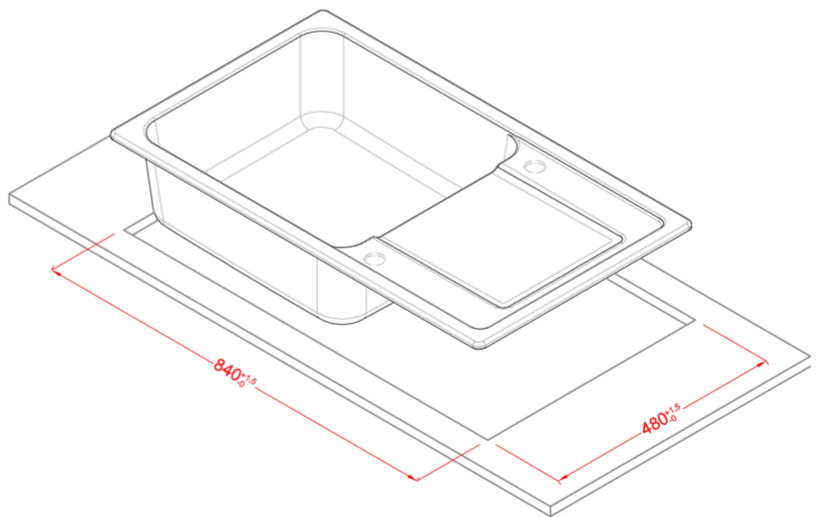

LIFE 410

Disegno tecnico

CARATTERISTICHE PRODOTTO

Descrizione	Lavello 1 vasca con gocciolatoio
Modello	LIFE 410
Base (mm)	600
Installazioni	Sopratop
Dimensioni (mm)	860 x 500
Foro da Incasso (mm)	840 x 480
Numero Vasche	1
Profondità Vasca (mm)	180

DATI LOGISTICI

Dimensioni Imballo (kg)	940 x 575 x 300
Volume Imballo (kg)	0,162

CARATTERISTICHE IMBALLO

Corredi Sifone salvaspazio, troppopieno tondo, pilette e ganci.

GRANITEK

METAL

LM241073 M73
8032557110224

CLASSIC

LG241051 G51
8032557067962

LG241059 G59
8032557067979

LG241062 G62
8032557067986

LIFE 410

general tolerances where not expressly communicated $\pm 0.2\%$
connection dimensions according to UNI EN 695