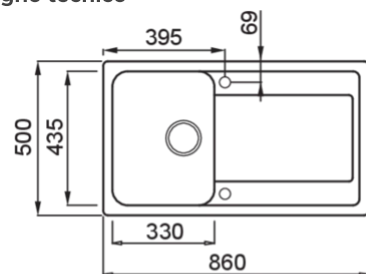

LIFE 400

Disegno tecnico

CARATTERISTICHE PRODOTTO

Descrizione	Lavello 1 vasca con gocciolatoio
Modello	LIFE 400
Base (mm)	450
Installazioni	Sopratop
Dimensioni (mm)	860 x 500
Foro da Incasso (mm)	840 x 480
Numero Vasche	1
Profondità Vasca (mm)	180

DATI LOGISTICI

Dimensioni Imballo (kg)	940 x 575 x 300
Volume Imballo (kg)	0,162

CARATTERISTICHE IMBALLO

Corredi Sifone salvaspazio, troppopieno tondo, pilette e ganci.

GRANITEK®

METAL

LM240073 M73
8032557110255

CLASSIC

LG240051 G51
8032557068044

LG240059 G59
8032557068051

LG240062 G62
8032557068068

LIFE 400

general tolerances where not expressly communicated $\pm 0.2\%$
connection dimensions according to UNI EN 695