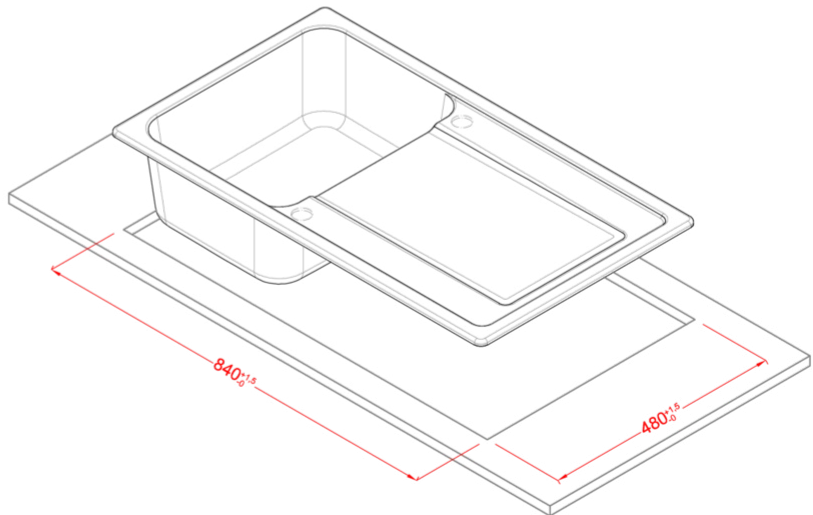

DATI LOGISTICI

Dimensioni Imballo (kg)	940 x 575 x 300
Volume Imballo (kg)	0,162

CARATTERISTICHE IMBALLO

Corredi Sifone salvaspazio, troppopieno tondo, pilette e ganci.

GRANITEK®

METAL

LM240073 M73
8032557110255

CLASSIC

LG240051 G51
8032557068044

LG240059 G59
8032557068051

LG240062 G62
8032557068068

LIFE 400

general tolerances where not expressly communicated $\pm 0.2\%$
connection dimensions according to UNI EN 695