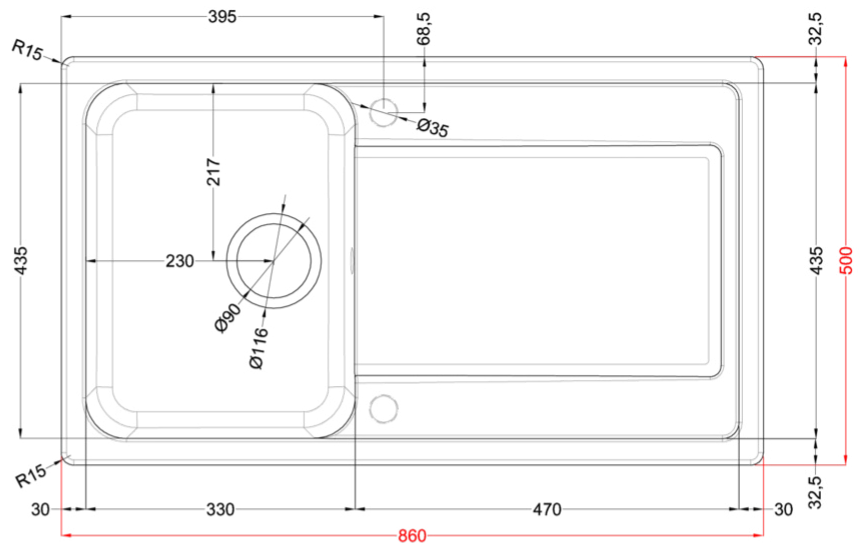

LIFE 400

Disegno tecnico

CARATTERISTICHE PRODOTTO

Descrizione	Lavello 1 vasca con gocciolatoio
Modello	LIFE 400
Base (mm)	450
Installazioni	Sopratop
Dimensioni (mm)	860 x 500
Foro da Incasso (mm)	840 x 480
Numero Vasche	1
Profondità Vasca (mm)	180

DATI LOGISTICI

Dimensioni Imballo (kg)	940 x 575 x 300
Volume Imballo (kg)	0,162

CARATTERISTICHE IMBALLO

Corredi Sifone salvaspazio, troppopieno tondo, pilette e ganci.

GRANITEK®

METAL

LM240073 M73
8032557110255

CLASSIC

LG240051 G51
8032557068044

LG240059 G59
8032557068051

LG240062 G62
8032557068068

LIFE 400

general tolerances where not expressly communicated $\pm 0.2\%$
connection dimensions according to UNI EN 695