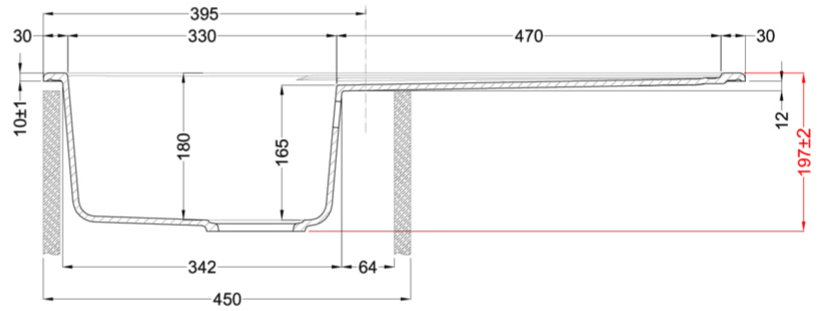

LIFE 400

Disegno tecnico

CARATTERISTICHE PRODOTTO

Descrizione	Lavello 1 vasca con gocciolatoio
Modello	LIFE 400
Base (mm)	450
Installazioni	Sopratop
Dimensioni (mm)	860 x 500
Foro da Incasso (mm)	840 x 480
Numero Vasche	1
Profondità Vasca (mm)	180

DATI LOGISTICI

Dimensioni Imballo (kg)	940 x 575 x 300
Volume Imballo (kg)	0,162

CARATTERISTICHE IMBALLO

Corredi Sifone salvaspazio, troppopieno tondo, pilette e ganci.

GRANITEK®

METAL

LM240073 M73
8032557110255

CLASSIC

LG240051 G51
8032557068044

LG240059 G59
8032557068051

LG240062 G62
8032557068068

LIFE 400

general tolerances where not expressly communicated $\pm 0.2\%$
connection dimensions according to UNI EN 695