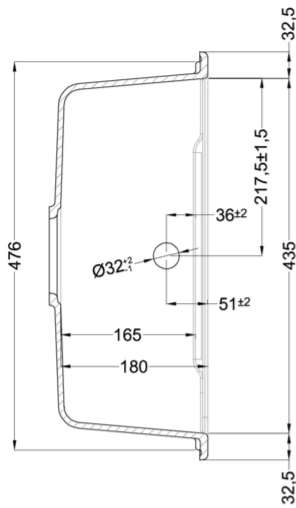

LIFE 400

Disegno tecnico

CARATTERISTICHE PRODOTTO

Descrizione	Lavello 1 vasca con gocciolatoio
Modello	LIFE 400
Base (mm)	450
Installazioni	Sopratop
Dimensioni (mm)	860 x 500
Foro da Incasso (mm)	840 x 480
Numero Vasche	1
Profondità Vasca (mm)	180

DATI LOGISTICI

Dimensioni Imballo (kg)	940 x 575 x 300
Volume Imballo (kg)	0,162

CARATTERISTICHE IMBALLO

Corredi Sifone salvaspazio, troppopieno tondo, pilette e ganci.

GRANITEK®

METAL

LM240073 M73
8032557110255

CLASSIC

LG240051 G51
8032557068044

LG240059 G59
8032557068051

LG240062 G62
8032557068068

LIFE 400

general tolerances where not expressly communicated $\pm 0.2\%$
connection dimensions according to UNI EN 695