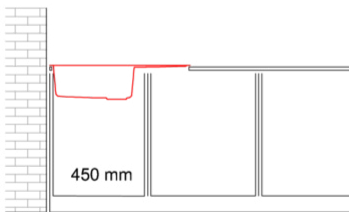

LIFE 400

Disegno tecnico

CARATTERISTICHE PRODOTTO

Descrizione	Lavello 1 vasca con gocciolatoio
Modello	LIFE 400
Base (mm)	450
Installazioni	Sopratop
Dimensioni (mm)	860 x 500
Foro da Incasso (mm)	840 x 480
Numero Vasche	1
Profondità Vasca (mm)	180

DATI LOGISTICI

Dimensioni Imballo (kg)	940 x 575 x 300
Volume Imballo (kg)	0,162

CARATTERISTICHE IMBALLO

Corredi Sifone salvaspazio, troppopieno tondo, pilette e ganci.

GRANITEK®

METAL

LM240073 M73
8032557110255

CLASSIC

LG240051 G51
8032557068044

LG240059 G59
8032557068051

LG240062 G62
8032557068068

LIFE 400

general tolerances where not expressly communicated $\pm 0.2\%$
connection dimensions according to UNI EN 695