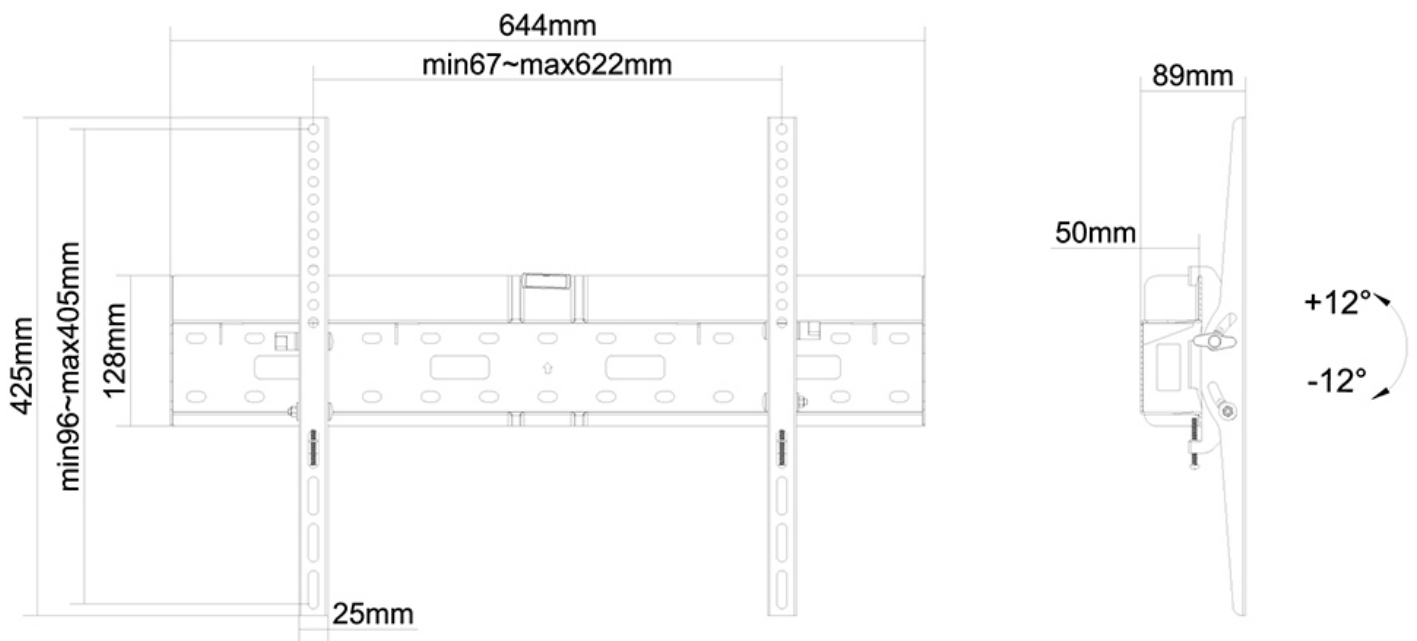

LFD-W2640MP

SUPPORTO A PARETE NEOMOUNTS PER TV E

Neomounts