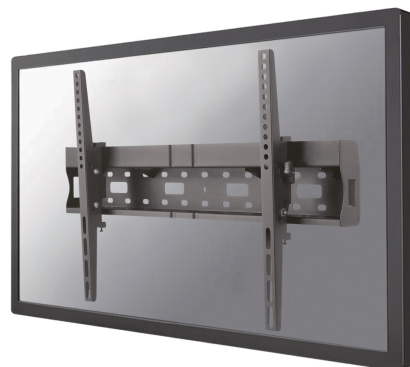

LFD-W2640MP

SUPPORTO A PARETE NEOMOUNTS PER TV E

SPECIFICAZIONI

GENERALE

Dim. min. schermo*	37 inch
Dim. max. schermo*	75 inch
Peso massimo	35 kg (per schermo)
Schermi	1
Minimo VESA	200x200 mm
Massimo VESA	600x400 mm
Distanza dalla parete	8,9 cm

FUNZIONALITÀ

Tipologia	Inclinazione
Inclinazione (gradi)	24°
Tipo di regolazione	Nessuno

INFORMAZIONI

Colore	Nero
Materiale principale	Acciaio
Garanzia	5 anni
EAN code	8717371446444

*Nota: le dimensioni in pollici segnalate sono solo indicative, combinate con il peso e le dimensioni VESA. Il peso massimo e la dimensione VESA sono restrizioni assolute per i prodotti e non devono essere superati.

Neomounts

Neomounts

LFD-W2640MP è un supporto a parete basculante per schermi LCD/LED/Plasma fino a 75". C'è spazio per riporre un Mediaplayer o un Mini PC.

Il montaggio a parete Neomounts, modello LFD-W2640MP consente di collegare uno schermo TV LCD/LED/PLASMA a qualsiasi parete.

Utilizzate un montaggio a parete per sfruttare pienamente le capacità del vostro schermo. Il montaggio a parete è facile da inclinare. Il LFD-W2640MP, adatto a schermi fino a 75" con capacità massima di trasporto di 35 kg può essere montato su schermi con fori VESA fino a 600x400. C'è spazio per riporre un Mediaplayer o un Mini PC.