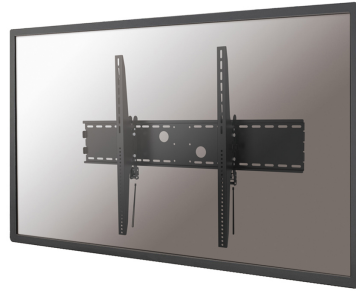

#### GENERALE

Dim. min. schermo*	60 inch
Dim. max. schermo*	100 inch
Peso massimo	125 kg (per schermo)
Schermi	1
Minimo VESA	200x200 mm
Massimo VESA	1000x800 mm
Distanza dalla parete	13 cm

#### FUNZIONALITÀ

Tipologia	Inclinazione
Inclinazione (gradi)	30°
Tipo di regolazione	Nessuno

Neomounts

Neomounts

**LFD-W2000 è un supporto a parete basculante per schermi LCD/LED/Plasma fino a 100" (254 cm).**

Il montaggio a parete Neomounts, modello LFD-W2000 consente di collegare uno schermo TV LCD/LED/PLASMA a qualsiasi parete.

Utilizzate un montaggio a parete per sfruttare pienamente le capacità del vostro schermo. Il montaggio a parete è facile da inclinare. Il LFD-W2000, adatto a schermi fino a 100" (254 cm) con capacità massima di trasporto di 100 kg può essere montato su schermi con fori VESA fino a 1000x800.