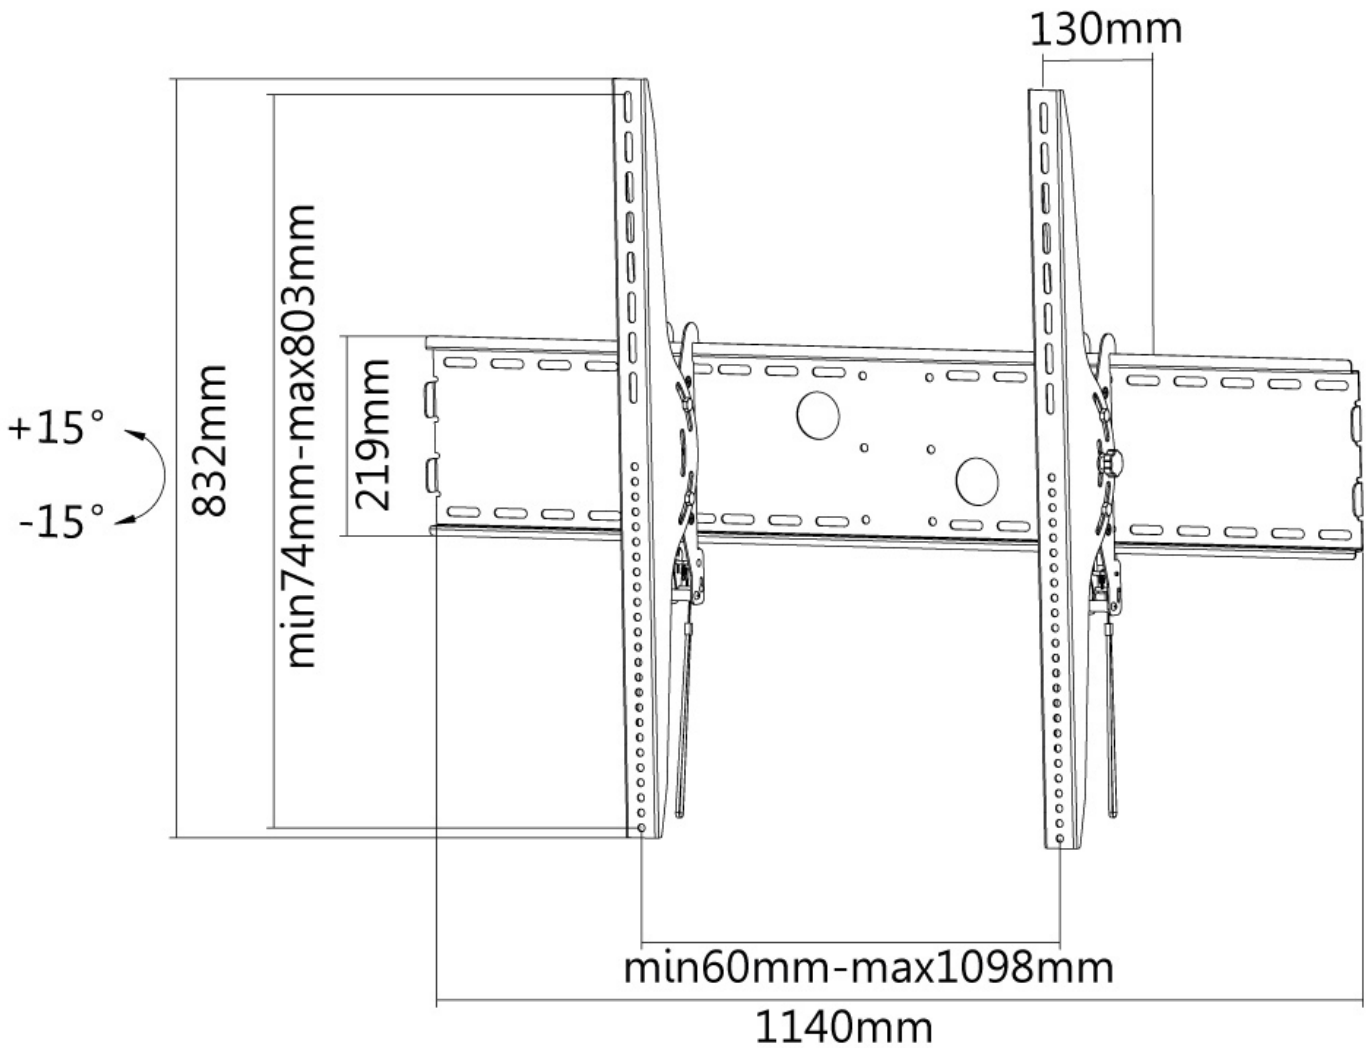

LFD-W2000

SUPPORTO A PARETE NEOMOUNTS PER TV

Neomounts