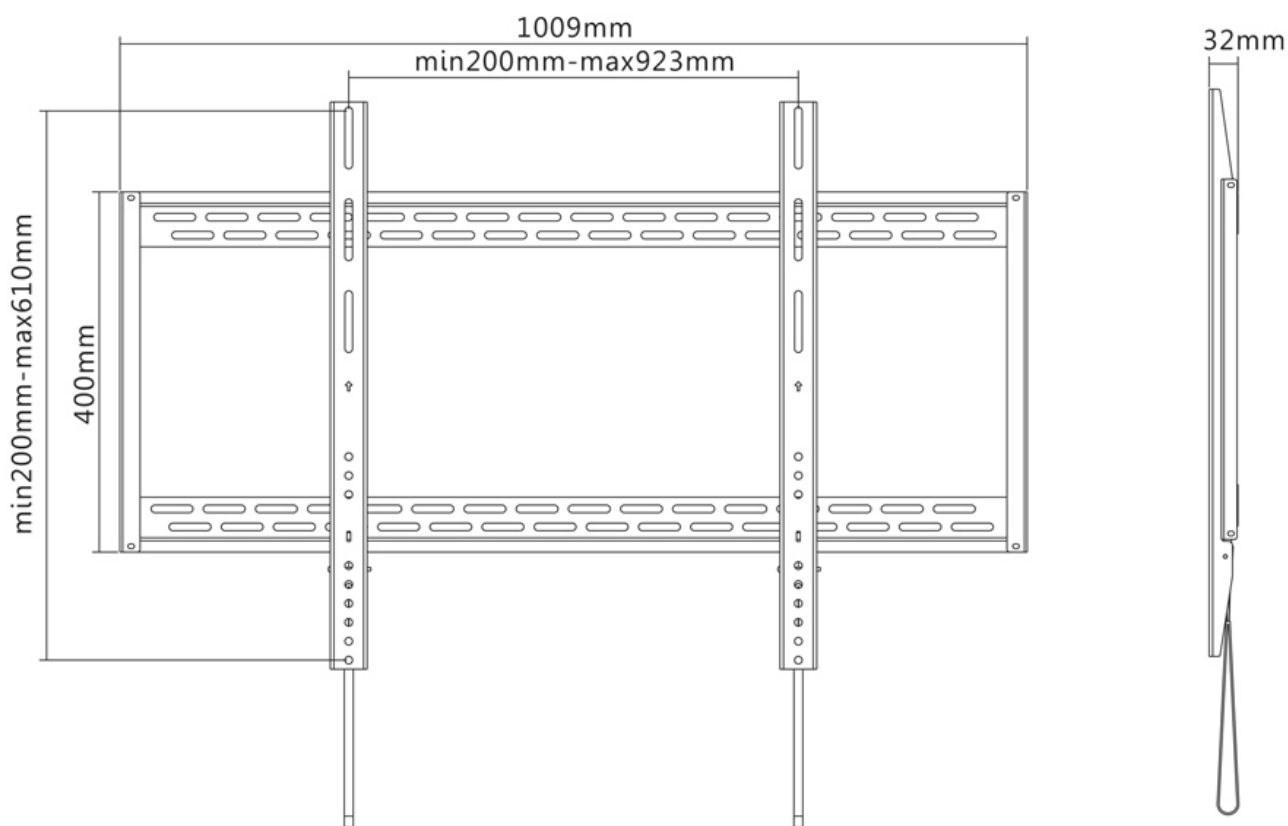

LFD-W1000

SUPPORTO A PARETE NEOMOUNTS PER TV

Neomounts