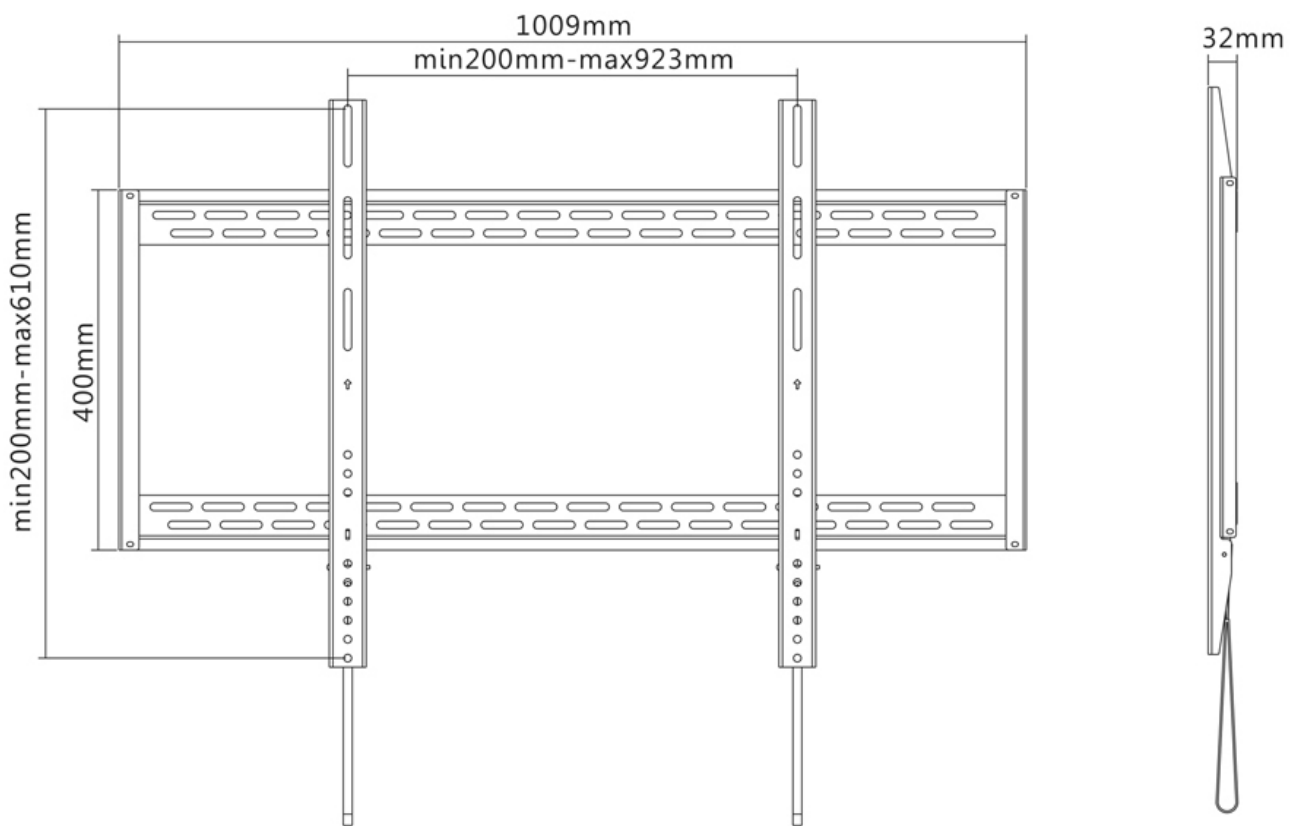

LFD-W1000

SUPPORTO A PARETE NEOMOUNTS PER TV

Neomounts