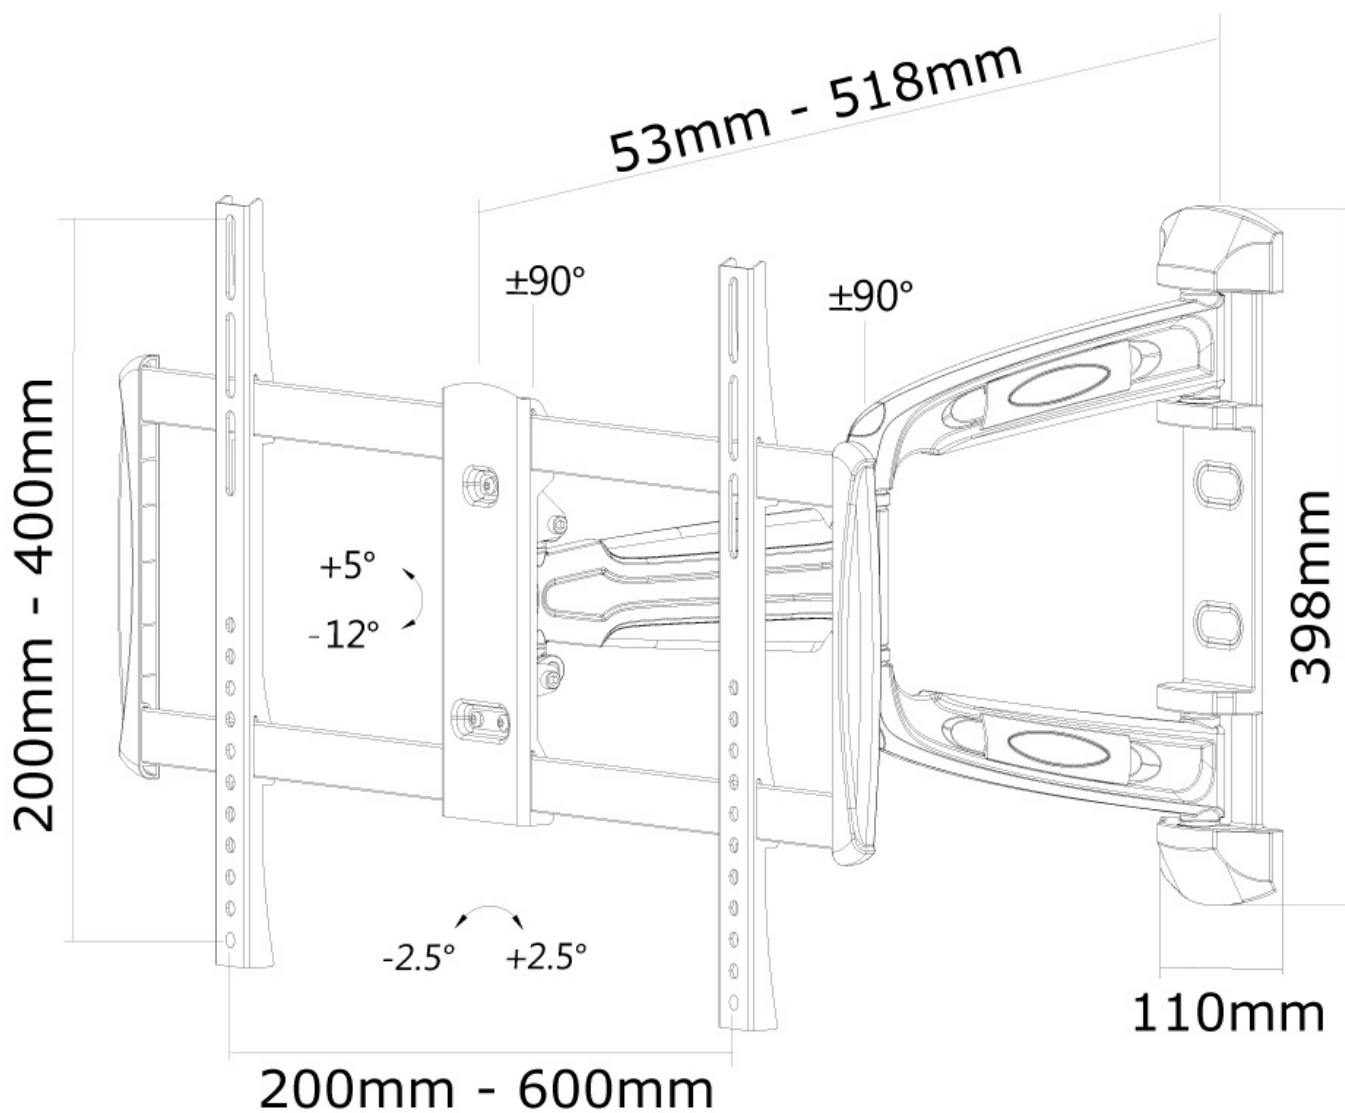

LED-W700SILVER

SUPPORTO A PARETE NEOMOUNTS PER TV

Neomounts