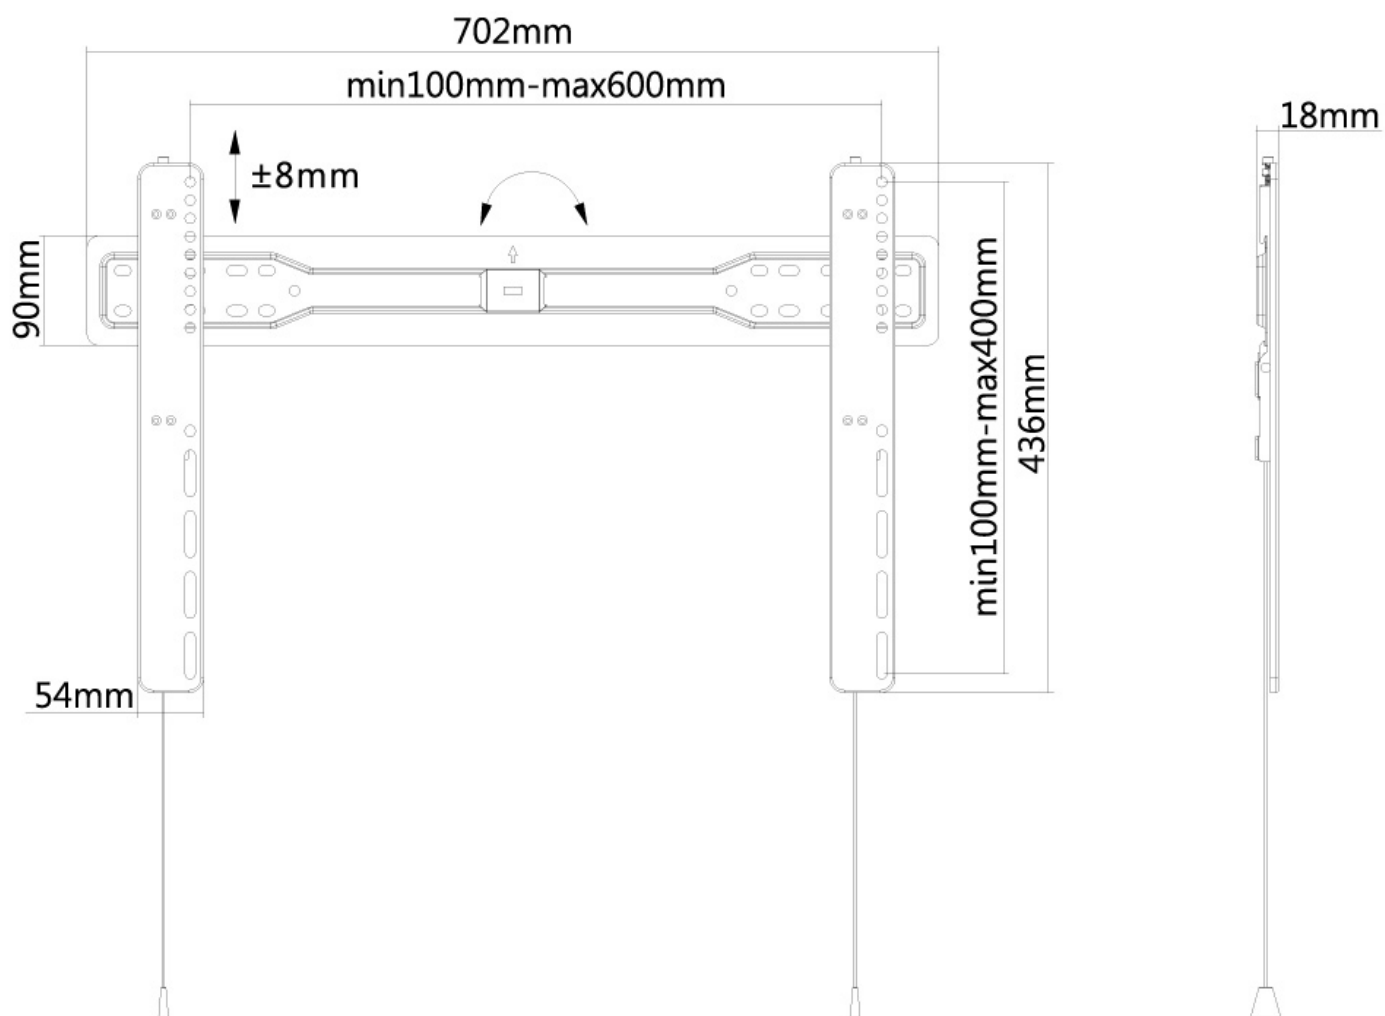

LED-W600BLACK

SUPPORTO A PARETE NEOMOUNTS PER TV

Neomounts