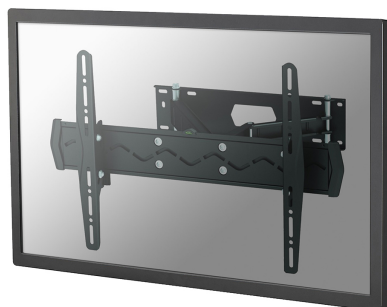

LED-W560

SUPPORTO A PARETE NEOMOUNTS PER TV

SPECIFICAZIONI

GENERALE

Dim. min. schermo*	32 inch
Dim. max. schermo*	75 inch
Peso massimo	50 kg (per schermo)
Schermi	1
Minimo VESA	75x75 mm
Massimo VESA	600x400 mm
Distanza dalla parete	9-38 cm

Neomounts

Neomounts

LED-W560 è un supporto a parete con 3 snodi per schermi LCD/LED fino a 75" (191 cm).

Il montaggio a parete Neomounts, modello LED-W560 consente di collegare uno schermo LCD/LED/TFT sul muro. Utilizzate un montaggio a parete per sfruttare pienamente le capacità del vostro schermo.

Il montaggio a parete è facile da regolare in profondità. È inoltre possibile inclinare lo schermo in senso verticale e orizzontale. Questo crea l'angolo di visione ideale. I cavi possono essere collocati sul lato inferiore del braccio.

Il LED-W560 ha tre punti di articolazione ed è adatto a schermi fino a 75" (191 cm) con una capacità massima di trasporto di 50 kg. Questo prodotto è adatto per schermi con fori VESA da 75x75 fino a 600x400 mm.