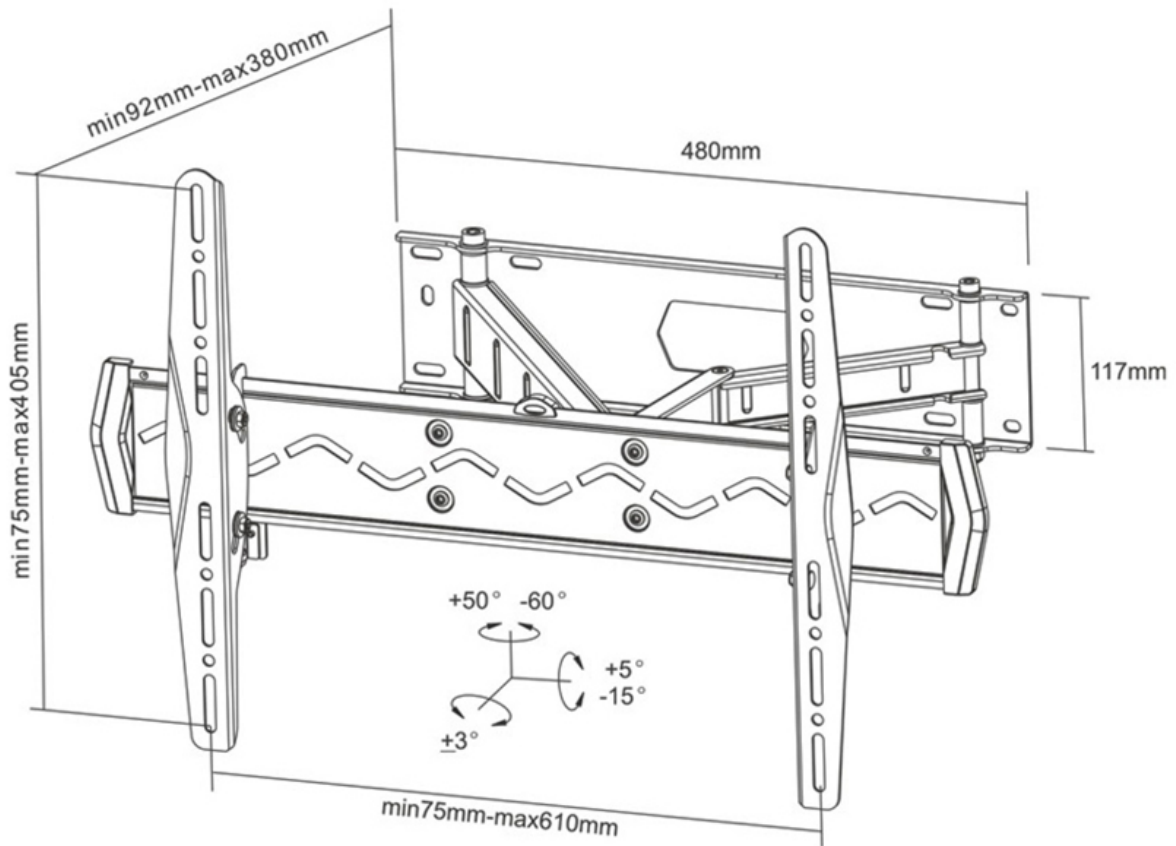

LED-W560

SUPPORTO A PARETE NEOMOUNTS PER TV

Neomounts