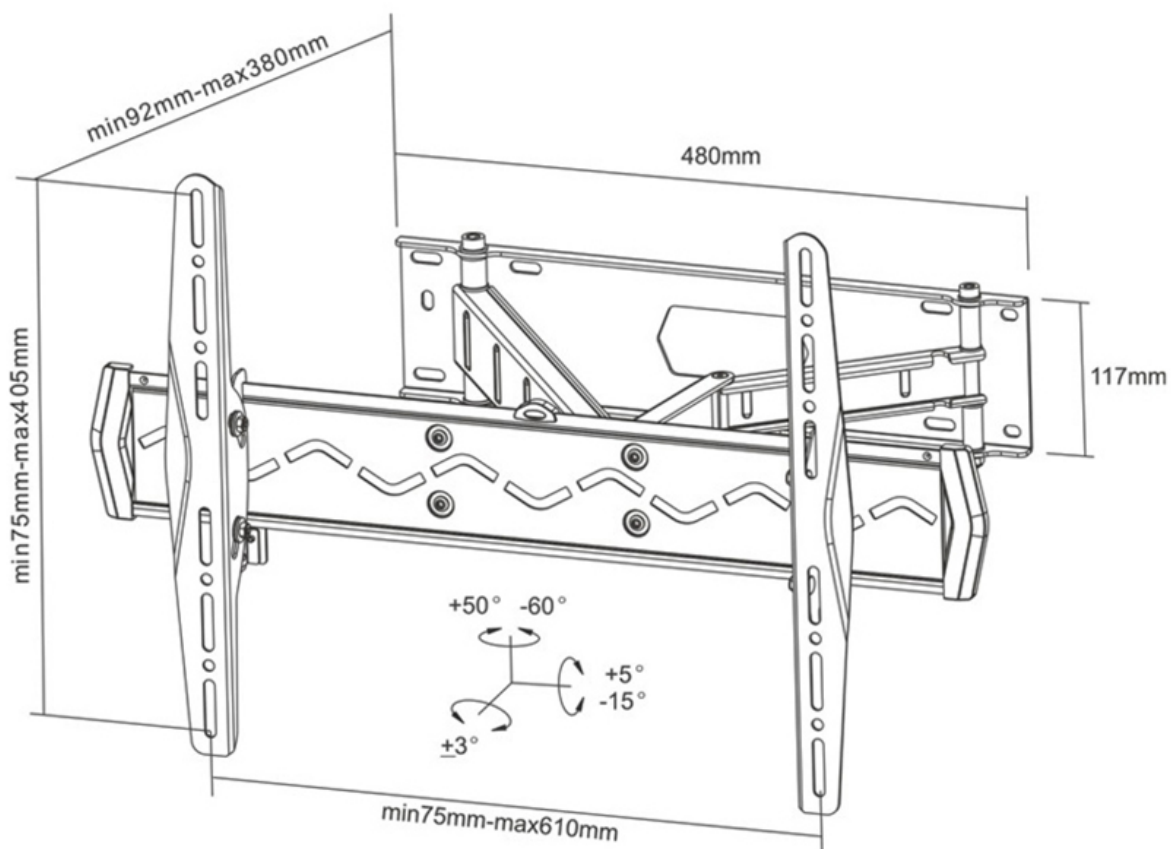

LED-W560

SUPPORTO A PARETE NEOMOUNTS PER TV

Neomounts