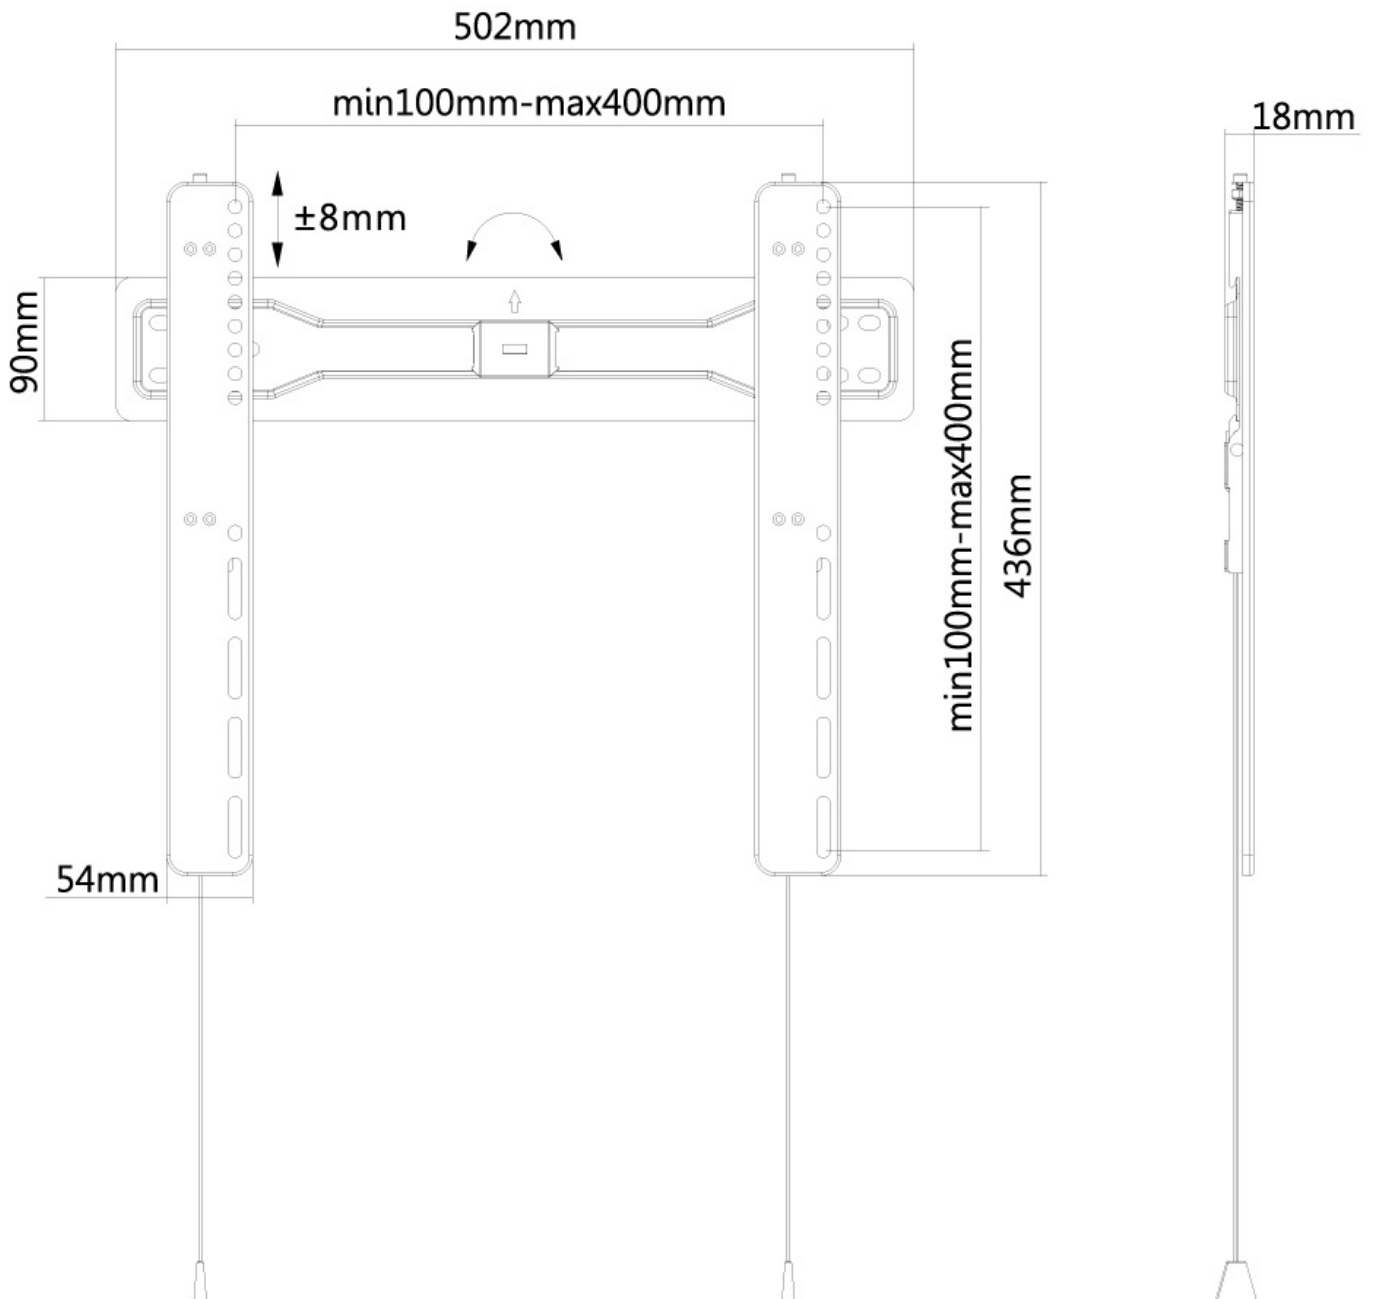

LED-W400BLACK

SUPPORTO A PARETE NEOMOUNTS PER TV

Neomounts