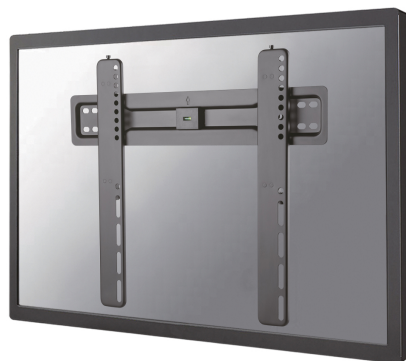

LED-W400BLACK

SUPPORTO A PARETE NEOMOUNTS PER TV

SPECIFICAZIONI

GENERALE

Dim. min. schermo*	32 inch
Dim. max. schermo*	55 inch
Peso massimo	35 kg (per schermo)
Schermi	1
Minimo VESA	100x100 mm
Massimo VESA	400x400 mm
Distanza dalla parete	1,8 cm

Neomounts

Neomounts

LED-W400BLACK è un supporto a parete piatto per schermi LCD/LED/Plasma fino a 55".

Il montaggio a parete Neomounts, modello LED-W400BLACK consente di collegare uno schermo TV LCD/LED/PLASMA a qualsiasi parete. Utilizzate un montaggio a parete per sfruttare pienamente le capacità del vostro schermo.

Questo supporto di soli 1,8 centimetri di profondità renderà la vostra TV LED un tutt'uno con la parete creando un piacevole effetto quadro. Il LED-W400BLACK, adatto a schermi fino a 55" con capacità massima di trasporto di 35 kg può essere montato su schermi con fori VESA fino a 400x400.

La facile installazione consente di montare la striscia orizzontale sulla parete e i due ganci sul retro dello schermo. Collegate poi lo schermo nella striscia e godetevi pienamente la vostra TV LED. Questo supporto è realizzato in metallo resistente e viene fornito completo di accessori.