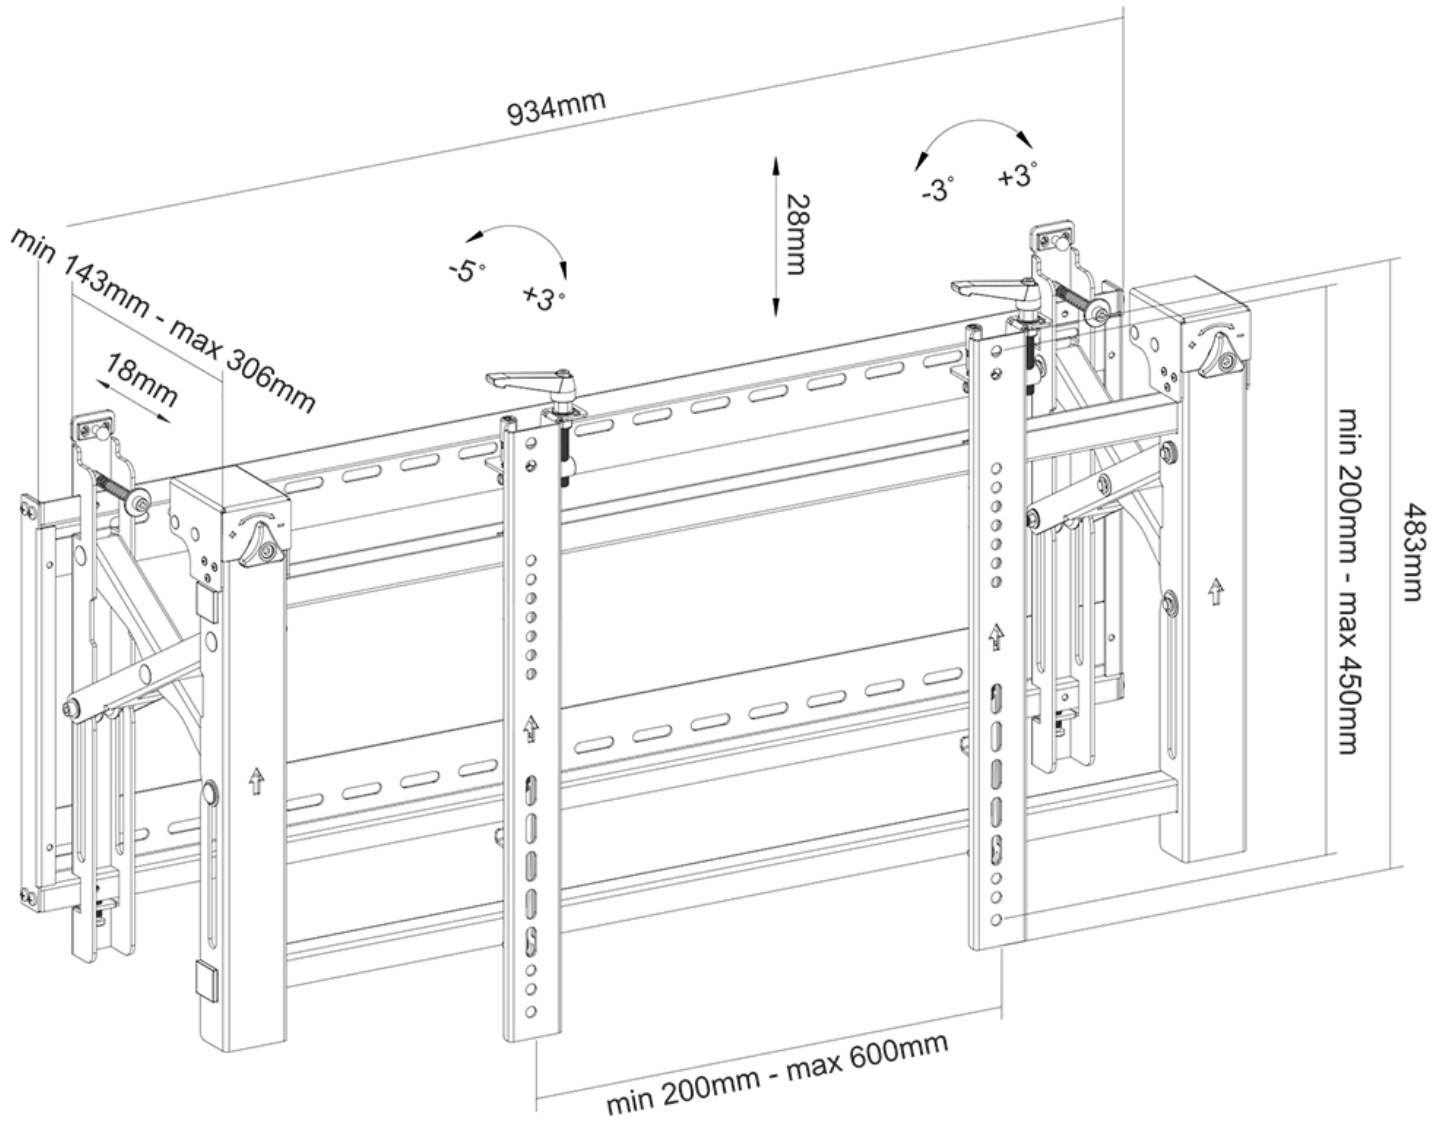

LED-VW2000BLACK

SUPPORTO A PARETE NEOMOUNTS PER TV

Neomounts