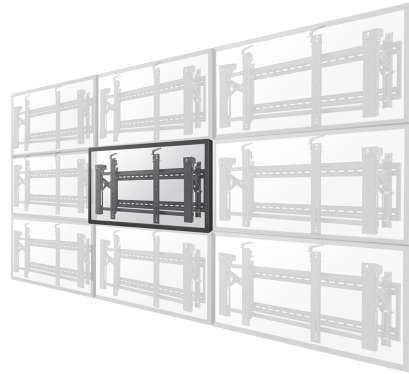

LED-VW2000BLACK

SUPPORTO A PARETE NEOMOUNTS PER TV

SPECIFICAZIONI

GENERALE

| | |
|-----------------------|---------------------|
| Dim. min. schermo* | 32 inch |
| Dim. max. schermo* | 75 inch |
| Peso minimo | 0 kg (per schermo) |
| Peso massimo | 70 kg (per schermo) |
| Schermi | 1 |
| Minimo VESA | 200x200 mm |
| Massimo VESA | 600x400 mm |
| Distanza dalla parete | 14,3-30,6 cm |

Neomounts

Neomounts

LED-VW2000BLACK è un supporto a parete estendibile per schermi LCD/LED/Plasma fino a 75" (191 cm).

Il montaggio a parete Neomounts, modello LED-VW2000BLACK è realizzato apposto per la creazione di video wall e consente di collegare uno schermo TV LCD/LED/PLASMA a qualsiasi parete con una distanza dal muro di solo 14 cm in modo da creare un piacevole effetto quadro. La distanza può essere facilmente allungato fino a 30 cm.

Si possono montare schermi piatti fino a 75" (191 cm), la capacità massima di trasporto è di 70 Kg e può essere utilizzato su schermi con vari VESA fino ad un massimo di 600x400 mm. La facile installazione consente di montare la striscia orizzontale sulla parete e i due ganci sul retro dello schermo per poterlo collegare.

- Il video montaggio a parete Pop-out
- La funzione Pop-out permette di accedere a sgancio rapido
- Laterale spostare staffe consentono l'allineamento veloce
- Micro-regolazione a 8 punti per l'allineamento del display senza soluzione di continuità e il livello
- bloccare o sbloccare la manopola interruttore per aiutare visualizzazione di blocco / sblocco dal modulo pop-out
- Cavalletto crea 12° di inclinazione per una facile gestione dei cavi e manutenzione
- Design antifurto per una maggiore sicurezza (requisito di un lucchetto)
- Protegge display eliminando la possibilità di accidentali pop-out attraverso i pezzi di plastica di bloccaggio.