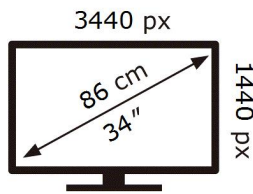

ENERG 

SAMSUNG

C34J791WTR

39 kWh/1000h

2019/2013