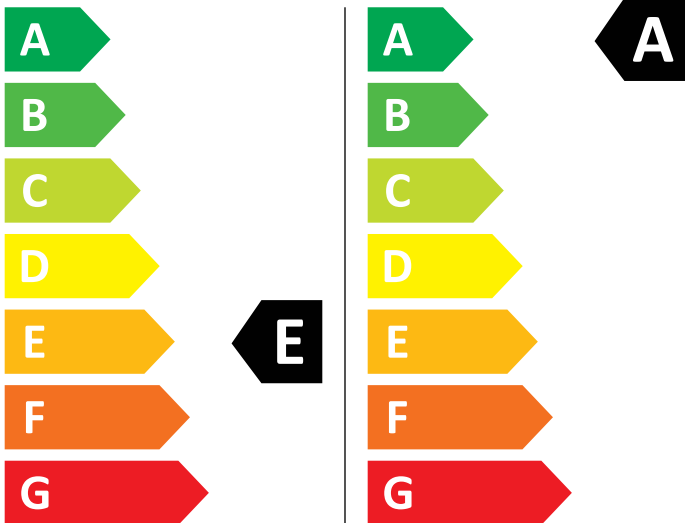

ENERG

AEG

L8WEC166XC 914605241

💧 356 kWh/100

💧 51 kWh/100

6,0 kg

10,0 kg

70 L