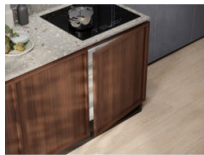

Product Benefits & Features**SpaceSmart Combo consente di risparmiare spazio perché può essere inserito sotto il**

Goditi maggiore spazio in cucina inserendo un frigo o un congelatore sotto il piano cottura con SpaceSmart Combo.

Il sistema FastFreeze congela rapidamente gli alimenti freschi in modo da conservare meglio le vitamine, la consistenza, i sapori e tutte le qualità più salutari.

- Congelatore ****
- Capacità totale: 95 litri
- Capacità di congelazione 7 kg/24h
- Spie luminose: congelazione rapida (gialla) - allarme (rossa) - funzionamento (verde)
- Funzione FastFreeze
- Allarme sonoro alta temperatura
- Porta reversibile
- Piedini regolabili da 0 a 70 mm
- Dimensioni (AxLxP): mm 819x560x547
- Classe climatica: SN-N-ST-T
- Classe energetica: E