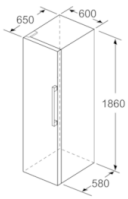

**Serie | 4, Frigorifero da libero
posizionamento, 176 x 60 cm, Pannello del
mobile
KSV33VWEP**

Dimensioni in mm

	a	b	c	d	e	f
KSW36, GSD36	187					
KSV36, KSF36, GSN36, GSV36	186					
KSV33, GSN33, GSV33	176	60	65	58	60	119,5
KSV29, GSN29, GSV29	161					
GSV24	146					
GSN51	161					
GSN54	176	70	78	70	70	142
GSN58	191					

Dimensioni
in cm