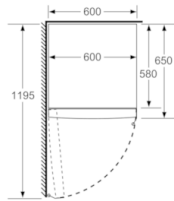

**Serie | 4, Frigorifero da libero
posizionamento, 176 x 60 cm, Pannello del
mobile
KSV33VWEP**

Dimensioni in mm

	a	b	c	d	e	f
KSW36, GSD36	187					
KSV36, KSF36, GSN36, GSV36	186					
KSV33, GSN33, GSV33	176	60	65	58	60	119,5
KSV29, GSN29, GSV29	161					
GSV24	146					
GSN51	161					
GSN54	176	70	78	70	70	142
GSN58	191					

Dimensioni
in cm