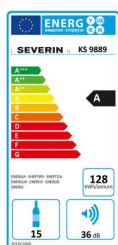

## Cantina

<b>Color / Material:</b>	nero
<b>Capacità / contenuto:</b>	46l (bis zu 15 Flaschen à 0,75 l)
<b>Potenza:</b>	ca 46l (può contenere fino a 15 bottiglie da 0.75l)
<b>No EAN:</b>	4008146004162

- termostato regolabile in modo continuo da 4°C a 18°C
- 2 ripiani cromati, 1 fisso e 1 regolabile
- Porta in vetro con cornice in materiale sintetico
- Sbrinamento automatico
- 2 piedini regolabili
- Classe climatica SN, N (10-32 °C)
- dimensioni: (A x L x P): 51,5 x 43 x 48 cm
- profondità a porta aperta: 87 cm
- apertura porta sul lato della mano destra
- peso ca. 17,5 kg
- livello sonoro: 36 dB(A)
- misure dell'imballo (A x L x P): 53 x 46 x 51,5 cm
- peso del prodotto imballato: ca. 19,5 kg