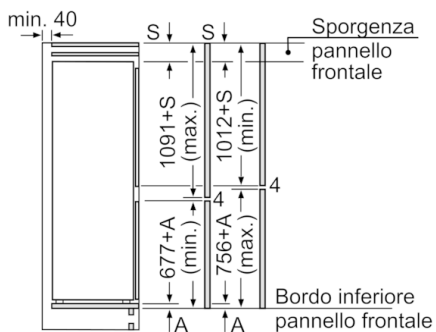

VANO CONGELATORE****

- Freezer con sistema LowFrost
- Funzione congelamento rapido
- 3 cassette trasparenti
- Volume Netto Congelatore: 84 l

ACCESSORI

- 3 x Portauova, 1 x Vaschetta cubetti ghiaccio

**Serie | 4, Frigo-congelatore combinato da
incasso, 177.2 x 54.1 cm
KIV86VSE0**

Dimensioni in mm

Le dimensioni delle ante del mobile indicate valgono per uno spazio tra le ante di 4 mm.
Dimensioni in mm