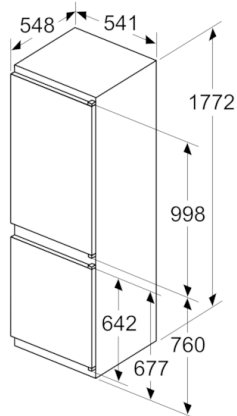

Accessori integrati

- 3 x Portauova
- 1 x Vaschetta cubetti ghiaccio

Serie | 4, Frigo-congelatore combinato da incasso, 177.2 x 54.1 cm KIV86VSE0

Caratteristiche principali

- Classe di efficienza energetica: E
- Display LED per la regolazione elettronica della temperatura
- Illuminazione interna a LED
- Allarme porta aperta
- Cerniere a destra, reversibili
- Dimensioni in cm (hxlxp) 177 x 54 x 55
- Dimensioni nicchia in cm (hxlxp): 177,5 cm x 56 x 55
- Volume Netto totale: 267 l

VANO CONGELATORE****

- Freezer con sistema LowFrost
- Funzione congelamento rapido
- 3 cassette trasparenti
- Volume Netto Congelatore: 84 l

ACCESSORI

- 3 x Portauova, 1 x Vaschetta cubetti ghiaccio

**Serie | 4, Frigo-congelatore combinato da
incasso, 177.2 x 54.1 cm
KIV86VSE0**

Dimensioni in mm

Le dimensioni delle ante del mobile indicate valgono per uno spazio tra le ante di 4 mm.
Dimensioni in mm