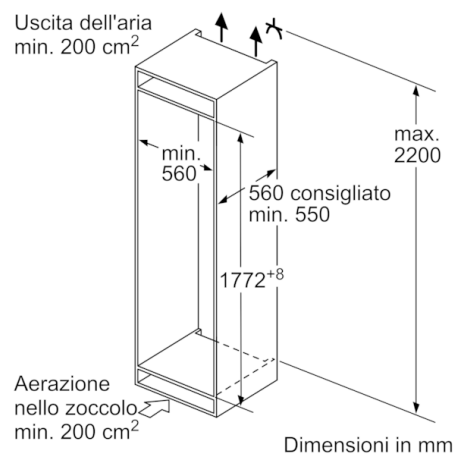

Accessori integrati

- 3 x Portauova
- 1 x Vaschetta cubetti ghiaccio

Serie | 4, Frigo-congelatore combinato da incasso, 177.2 x 54.1 cm KIV86VSE0

Caratteristiche principali

- Classe di efficienza energetica: E
- Display LED per la regolazione elettronica della temperatura
- Illuminazione interna a LED
- Allarme porta aperta
- Cerniere a destra, reversibili
- Dimensioni in cm (hxlxp) 177 x 54 x 55
- Dimensioni nicchia in cm (hxlxp): 177,5 cm x 56 x 55
- Volume Netto totale: 267 l

VANO CONGELATORE****

- Freezer con sistema LowFrost
- Funzione congelamento rapido
- 3 cassette trasparenti
- Volume Netto Congelatore: 84 l

ACCESSORI

- 3 x Portauova, 1 x Vaschetta cubetti ghiaccio

**Serie | 4, Frigo-congelatore combinato da
incasso, 177.2 x 54.1 cm
KIV86VSE0**

Dimensioni in mm

Le dimensioni delle ante del mobile indicate valgono per uno spazio tra le ante di 4 mm.
Dimensioni in mm