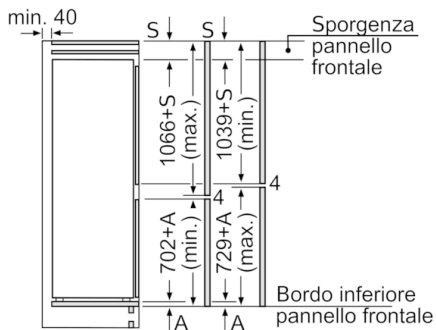

VANO FRIGORIFERO

- Capacità netta frigorifero 191 litri
- 1 cassetto VitaFresh plus con regolazione umidità - mantiene frutta e verdura fresche 2 volte più a lungo con controllo umidità - conserva frutta e verdura fino a 2 volte più a lungo
- 5 ripiani in vetro infrangibile (4 regolabili in altezza), di cui 1 divisibile -VarioShelf, 1 ripiano scorrevole EasyShelf easyAccess estensibili
- 5 balconcini, 1 comparto burro
- Illuminazione interna a LED

Le dimensioni delle ante del mobile indicate sono valide per uno spazio tra le ante pari a 4 mm.

Dimensioni in mm
Consiglio per la distanza per cerniera piatta

F	R	X
16-19	0-3	2,5
20	0-1	3
	2-3	2,5
21	0-1	3
	2-3	2,5
22	0	4
	1	3,5
	2-3	3