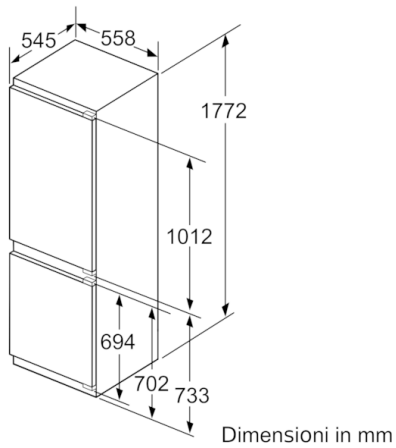

4 242005 188536

Serie | 6, Frigo-congelatore combinato da incasso, 177.2 x 55.8 cm KIS86AFE0

- KIS86AFE0

Caratteristiche principali

- Classe di efficienza energetica: A++ (in una scala di classi di efficienza energetica da A+++ a D)
- freshSense - temperatura costante grazie ad un sistema intelligente di sensori
- Display elettronico a 7 segmenti
- Capacità netta totale 265 litri
- Livello sonoro: 36 db(A) re 1 pW
- Classe climatica SN-ST
- Cerniere a destra, reversibili
- Dimensioni in cm (hxlxp) 177 x 56 x 55
- Dimensioni nicchia in cm (hxlxp): 177,5 cm x 56 x 55

VANO FRIGORIFERO

- Capacità netta frigorifero 191 litri
- 1 cassetto VitaFresh plus con regolazione umidità - mantiene frutta e verdura fresche 2 volte più a lungo con controllo umidità - conserva frutta e verdura fino a 2 volte più a lungo
- 5 ripiani in vetro infrangibile (4 regolabili in altezza), di cui 1 divisibile -VarioShelf, 1 ripiano scorrevole EasyShelf easyAccess estensibili
- 5 balconcini, 1 comparto burro
- Illuminazione interna a LED

VANO CONGELATORE****

- Freezer con sistema LowFrost
- Capacità netta congelatore**** : 74 litri
- 3 cassette trasparenti

ACCESSORI

- 1 Portauova, 1 Vaschetta per cubetti di ghiaccio, A**0024

**Serie | 6, Frigo-congelatore combinato da incasso, 177.2 x 55.8 cm
KIS86AFE0**

Le dimensioni delle ante del mobile indicate sono valide per uno spazio tra le ante pari a 4 mm.

Dimensioni in mm
Consiglio per la distanza per cerniera piatta

F	R	X
16-19	0-3	2,5
20	0-1	3
	2-3	2,5
21	0-1	3
	2-3	2,5
22	0	4
	1	3,5
	2-3	3