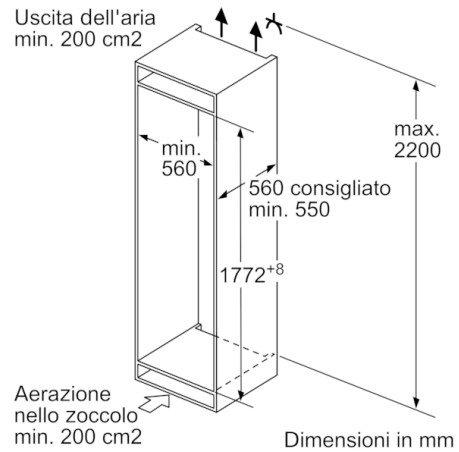

4 242005 188536

Serie | 6, Frigo-congelatore combinato da incasso, 177.2 x 55.8 cm KIS86AFE0

- KIS86AFE0

Caratteristiche principali

- Classe di efficienza energetica: A++ (in una scala di classi di efficienza energetica da A+++ a D)
- freshSense - temperatura costante grazie ad un sistema intelligente di sensori
- Display elettronico a 7 segmenti
- Capacità netta totale 265 litri
- Livello sonoro: 36 db(A) re 1 pW
- Classe climatica SN-ST
- Cerniere a destra, reversibili
- Dimensioni in cm (hxlxp) 177 x 56 x 55
- Dimensioni nicchia in cm (hxlxp): 177,5 cm x 56 x 55

VANO FRIGORIFERO

- Capacità netta frigorifero 191 litri
- 1 cassetto VitaFresh plus con regolazione umidità - mantiene frutta e verdura fresche 2 volte più a lungo con controllo umidità - conserva frutta e verdura fino a 2 volte più a lungo
- 5 ripiani in vetro infrangibile (4 regolabili in altezza), di cui 1 divisibile -VarioShelf, 1 ripiano scorrevole EasyShelf easyAccess estensibili
- 5 balconcini, 1 comparto burro
- Illuminazione interna a LED

VANO CONGELATORE****

- Freezer con sistema LowFrost
- Capacità netta congelatore**** : 74 litri
- 3 cassette trasparenti

ACCESSORI

- 1 Portauova, 1 Vaschetta per cubetti di ghiaccio, A**0024

**Serie | 6, Frigo-congelatore combinato da incasso, 177.2 x 55.8 cm
KIS86AFE0**