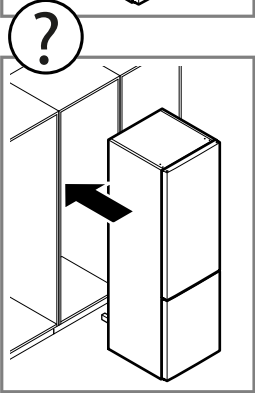

9001621982 (010209)

mm

de	Montageanleitung	fi	Asennusohjeet
en	Installation instructions	et	Paigaldusjuhised
fr	Notice d'installation	lt	Įrengimo instrukcijos
it	Istruzioni d'installazione	lv	Uzstādīšanas instrukcijas
nl	Installatie-instructies	pl	Instrukcje montażu
es	Instrucciones de montaje	hu	Telepítési útmutató
pt	Instruções de instalação	cs	Pokyny k instalaci
el	Οδηγίες εγκατάστασης	sl	Navodila za montažo
da	Installationsvejledning	uk	Інструкція з монтажу
no	Installasjonsveiledning	kk	Орнату нұсқаулықтар
sv	Installationsanvisningar	ru	Инструкция по установке

Torx
T 20

Torx
T 20

Torx

T 20

SW22

Torx
T 20

Torx
T 20

SW22