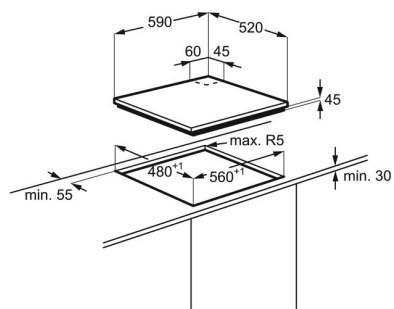

Product Specification

Tipo di piano di cottura	Gas
Posizione del display	Frontali
Colore	Nero
Product Partner Code	All Open
Dimensioni piano (Larghezza x Profondità)	590x520
Peso netto (kg)	13.6
Peso lordo (kg)	14.2
Altezza imballo (mm)	155
Larghezza imballo (mm)	719
Profondità imballo (mm)	626

PSGBHO120D000032