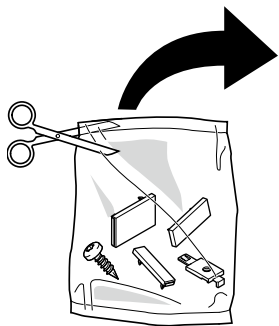

sv Installationsanvisningar

tr Kurulum talimatları

uk Інструкція з монтажу

9001630397 (010330)

ar	يمكن الحصول عليها من خدمة العملاء	it	disponibile presso il servizio di assistenza clienti
az	müştəri xidməti haqqında əldə etmək mümkündür	kk	сервистік қызмет арқылы алуға болады
bg	предоставя се от службата за обслужване на клиенти	lv	var saņemt klientu apkalpošanas dienestā
zh-hk	可向售後服務站索取	lt	galima įsigyti klientų aptarnavimo tarnyboje
zh	可向客户服务索取	no	fås hos kundeservice
zh-tw	可向客戶服務單位索取	pl	do nabycia w punkcie serwisowym
hr	može se kupiti kod servisne službe	pt	pode ser adquirido nos nossos Serviços Técnicos
cs	k dostání v zákaznickém servisu	ro	se pot obține de la serviciul de asistență pentru clienți
da	Fås hos kundeservice	ru	можно приобрести через сервисную службу
nl	bij de servicedienst verkrijgbaar	sr	može se dobiti preko korisničkog servisa
en	Available from our after-sales service	sk	dostupné prostredníctvom zákaznického servisu
et	saadaval hooldekeskuse kaudu	sl	na voljo prek pooblaščenega servisa
fi	saatavissa huoltopalvelusta	es	disponible a través del Servicio de Atención al Cliente
fr	disponible via le service après-vente	sv	går att beställa via service
de	über den Kundendienst erhältlich	tr	müşteri hizmetlerinden temin edilebilir
el	διαθέσιμο από την υπηρεσία εξυπηρέτησης πελατών	uk	Через сервісну службу
he	ממין דרך שירות הלקוחות		
hu	a vevőszolgálaton keresztül kapható		