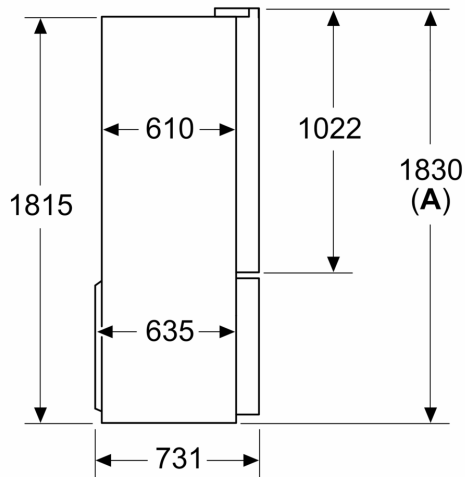

Dimensioni in mm

**A:** La parte anteriore è regolabile 1830–1847 mm, con i piedi di livellamento anteriori completamente estesi

Dimensioni in mm

Dimensioni in mm

A	a	b
≤ 600	0	0
600 < A ≤ 650	45	45
650 < A ≤ 700	60	60
> 700	239	239

**A:** Profondità del piano del mobile o del piano di lavoro

**B:** Parete  
È possibile estrarre i cassetti con lo sportello aperto a 90°

Dimensioni in mm

**A:** La parte anteriore è regolabile 1830–1847 mm, con i piedi di livellamento anteriori completamente estesi  
**B:** Aggiungere 25 mm per distanziatori fissi sul retro