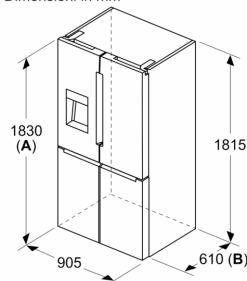

Dimensioni in mm

**A:** La parte anteriore è regolabile 1830–1847 mm, con i piedi di livellamento anteriori completamente estesi

Dimensioni in mm

Dimensioni in mm

A	a	b
≤ 600	0	0
600 < A ≤ 650	45	45
650 < A ≤ 700	60	60
> 700	239	239

**A:** Profondità del piano del mobile o del piano di lavoro

**B:** Parete  
È possibile estrarre i cassetti con lo sportello aperto a 90°

Dimensioni in mm

**A:** La parte anteriore è regolabile 1830–1847 mm, con i piedi di livellamento anteriori completamente estesi  
**B:** Aggiungere 25 mm per distanziatori fissi sul retro