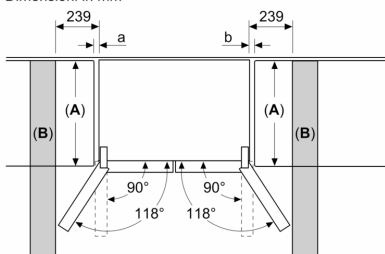

Dimensioni in mm

**A:** La parte anteriore è regolabile 1830–1847 mm, con i piedi di livellamento anteriori completamente estesi

Dimensioni in mm

Dimensioni in mm

A	a	b
≤ 600	0	0
600 < A ≤ 650	45	45
650 < A ≤ 700	60	60
> 700	239	239

**A:** Profondità del piano del mobile o del piano di lavoro

**B:** Parete  
È possibile estrarre i cassetti con lo sportello aperto a 90°

Dimensioni in mm

**A:** La parte anteriore è regolabile 1830–1847 mm, con i piedi di livellamento anteriori completamente estesi  
**B:** Aggiungere 25 mm per distanziatori fissi sul retro