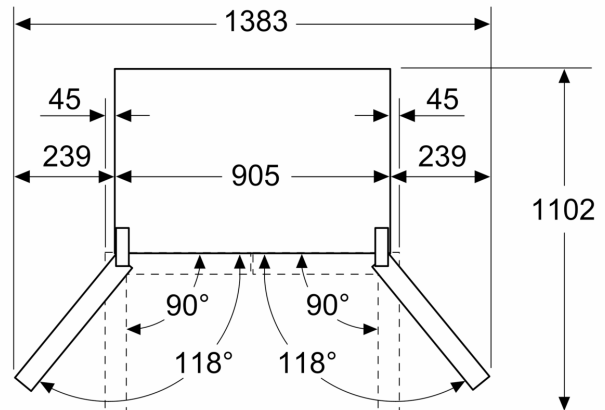

Dimensioni in mm

**A:** La parte anteriore è regolabile 1830–1847 mm, con i piedi di livellamento anteriori completamente estesi

Dimensioni in mm

Dimensioni in mm

A	a	b
≤ 600	0	0
600 < A ≤ 650	45	45
650 < A ≤ 700	60	60
> 700	239	239

**A:** Profondità del piano del mobile o del piano di lavoro

**B:** Parete  
È possibile estrarre i cassetti con lo sportello aperto a 90°

Dimensioni in mm

**A:** La parte anteriore è regolabile 1830–1847 mm, con i piedi di livellamento anteriori completamente estesi  
**B:** Aggiungere 25 mm per distanziatori fissi sul retro