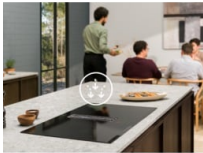

**Product Benefits & Features****Installazione flessibile**

Installa il piano cottura con cappa integrata dove vuoi: isola, penisola o a ridosso di una finestra. Non avrai più bisogno di installare la cappa sopra all'area di cottura, goditi maggiore libertà in cucina.

**Combina due zone cottura con Double Bridge**

Con Double Bridge, puoi unire due zone cottura per creare una zona di cottura più grande. Inoltre, questa funzione è disponibile su entrambi i lati del piano cottura. Ora puoi usare pentole più grandi per preparare tutti i piatti che ami in abbondanza.

**La funzione Breeze rinfresca l'aria della cucina in modo silenzioso**

La funzione Breeze rinfresca l'aria della tua cucina con un basso livello di rumorosità quando hai terminato di cucinare. Dopo il pasto potrai rilassarti in un gradevole ambiente senza odori.

**Filtro per il grasso: più facile da pulire per un'aria più fresca in cucina**

Il filtro per il grasso è pensato per essere rimosso con facilità e lavato in lavastoviglie e ti aiuta a mantenere pulita l'aria della cucina e a preservare nel tempo la cappa.