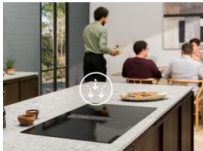

**Product Benefits & Features****Installazione flessibile**

Installa il piano cottura con cappa integrata dove vuoi: isola, penisola o a ridosso di una finestra. Non avrai più bisogno di installare la cappa sopra all'area di cottura, goditi maggiore libertà in cucina.

**Combina due zone cottura con Double Bridge**

Con Double Bridge, puoi unire due zone cottura per creare una zona di cottura più grande. Inoltre, questa funzione è disponibile su entrambi i lati del piano cottura. Ora puoi usare pentole più grandi per preparare tutti i piatti che ami in abbondanza.

**La funzione Breeze rinfresca l'aria della cucina in modo silenzioso**

La funzione Breeze rinfresca l'aria della tua cucina con un basso livello di rumorosità quando hai terminato di cucinare. Dopo il pasto potrai rilassarti in un gradevole ambiente senza odori.

**Il filtro 2-in-1 è facile da pulire e mantiene fresca l'aria in cucina**

Il filtro 2-in-1 include un filtro al carbone e un filtro antigrasso per mantenere fresca l'aria della cucina. Il filtro removibile può essere facilmente pulito in lavastoviglie e rigenerato in forno, per durare nel tempo.