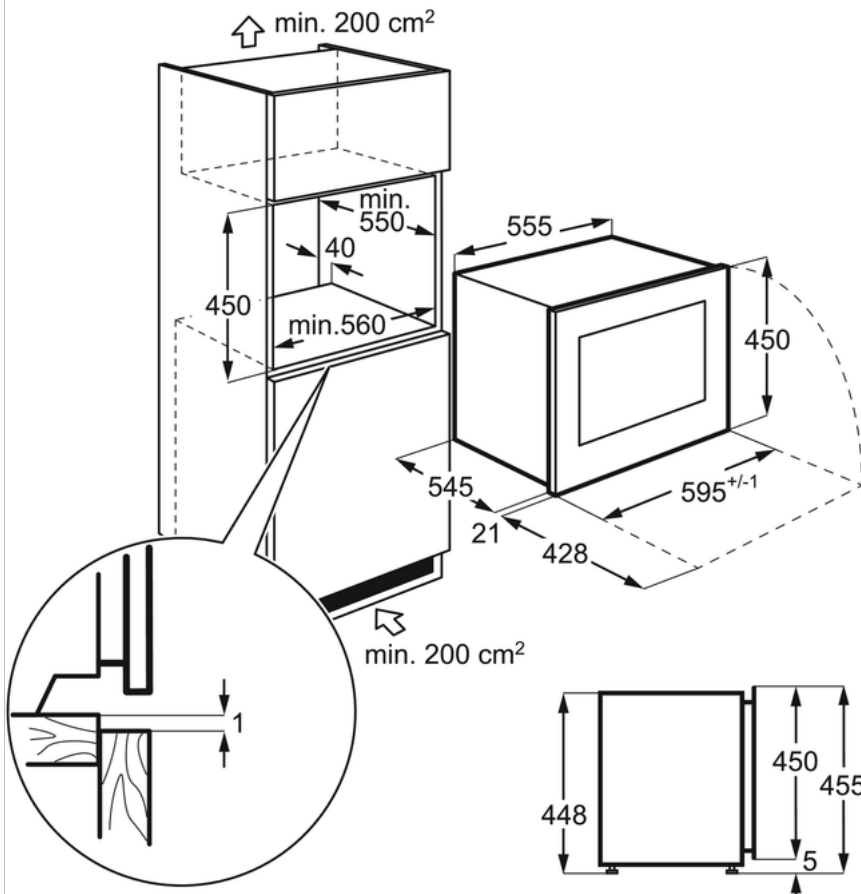

KBW5T Cantinetta vino

PSGBFZ170DE00005

PSGBWC180DE00001