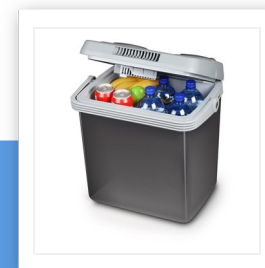

Logistica - Codice Intrastat: 8418402099

Scatola singola: a x L x P (cm): 45,8 x 44,7 x 32,7 | : 8713016075321 | gross weight (kg): 5,66 | Netto Weight (kg): 4,6

Scatola Box: a x l x P (cm): x x | : | Peso Lordo (kg):

Quantità: Per scatola box: 1 | Per pallet: 17 | Strati pallet x Scatole box: 3 x 5 | 20FT / 40FT / HQ: 378 / 768 / 944