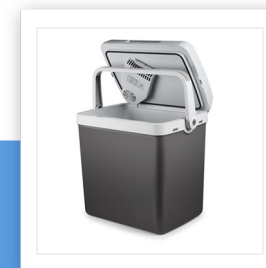

Logistica - Codice Intrastat: 8418402099

Scatola singola: a x L x P (cm): 45,8 x 44,7 x 32,7 | : 8713016075321 | gross weight (kg): 5,66 | Netto Weight (kg): 4,6

Scatola Box: a x l x P (cm): x x | : | Peso Lordo (kg):

Quantità: Per scatola box: 1 | Per pallet: 17 | Strati pallet x Scatole box: 3 x 5 | 20FT / 40FT / HQ: 378 / 768 / 944