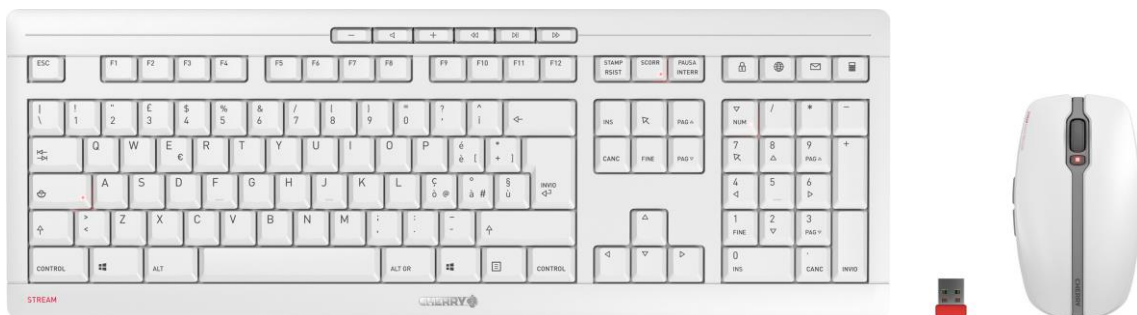

Figura STREAM DESKTOP RECHARGE – JD-8560IT-0

Figura STREAM DESKTOP RECHARGE – JD-8560IT-2

Le varianti del prodotto possono differire dalle illustrazioni

Il miglior STREAM di sempre come versione premium wireless con funzione di ricarica.

Lo STREAM DESKTOP RECHARGE è la versione premium dello STREAM DESKTOP di successo. Il design del set wireless potrebbe confondere per la somiglianza, eppure vale la pena dare un'occhiata più attenta: Le nuove caratteristiche includono ad esempio batterie ricaricabili e sostituibili. Un'altra novità è la crittografia AES anche sul mouse wireless – non solo sulla tastiera.

Il mouse a 6 tasti, anch'esso con tasti silenziosi, è un ottimo abbinamento. Le dimensioni e la forma sono adatte sia per mani grandi che piccole. La risoluzione e quindi anche la velocità possono essere regolate in 3 livelli tramite un interruttore DPI.

Desktop wireless

Versioni:

(Possibili varianti per paese/layout)

Immagine: STREAM DESKTOP – JD-8500IT-0

JD-8560xx-0 (Bianco-grigio)

	Nome prodotto	Numero d'ordine	Codice EAN / UPC	Layout (Paese o lingua)	Colore alloggiamento	Numero di tasti	Mouse Colore alloggiamento
1	CHERRY STREAM DESKTOP RECHARGE	JD-8560BE-0	4025112095252	Belgio	Bianco-grigio	105 + 10	Bianco-grigio
2	CHERRY STREAM DESKTOP RECHARGE	JD-8560CH-0	4025112095191	Svizzera	Bianco-grigio	105 + 10	Bianco-grigio
3	CHERRY STREAM DESKTOP RECHARGE	JD-8560DE-0	4025112095092	Germania	Bianco-grigio	105 + 10	Bianco-grigio
4	CHERRY STREAM DESKTOP RECHARGE	JD-8560ES-0	4025112095177	Spagna	Bianco-grigio	105 + 10	Bianco-grigio
5	CHERRY STREAM DESKTOP RECHARGE	JD-8560EU-0	4025112095153	Inglese USA con simbolo EUR	Bianco-grigio	104 + 10	Bianco-grigio
6	CHERRY STREAM DESKTOP RECHARGE	JD-8560FR-0	4025112095115	Francia	Bianco-grigio	105 + 10	Bianco-grigio