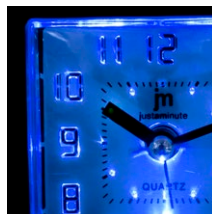

## MOVIMENTO CONTINUO SILENZIOSO - SWEEP MOVEMENT

NUMERI  
LUMINOSI

**JA7075-CF**  
dim. cm. 7,5x7,5x4

Sveglia al quarzo analogica con crescendo, luce (illuminazione dei numeri) e snooze (ripetizione dopo 5 minuti). **Movimento continuo silenzioso.**

A

R

N

B

Analogue quartz alarm clock with crescendo, light (luminous numbers) and 5 minutes snooze. **Sweep movement.**