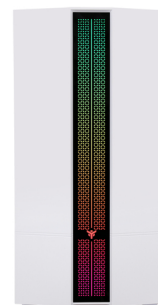

## itek LIFLIG W41 Mini Tower Bianco

**Marchio :** itek

**Codice prodotto:** ITGCALLW41

**Nome del prodotto :** LIFLIG W41

Gaming Mini Tower, mATX, 12cm ARGB fan, 2xUSB3, Side Panel Temp Glass, White Edition

itek LIFLIG W41 Mini Tower Bianco:

itek LIFLIG W41 è un cabinet dalle dimensioni ridotte ma dalle straordinarie potenzialità. Il frontale si presenta molto accattivante grazie ai dettagli LED in verticale, mentre all'interno troviamo diverse features per rendere comodo e ordinato l'assemblaggio come: la gabbia che copre l'alimentatore, un cable management da 28mm, molteplici possibilità per ottimizzare l'air flow e le temperature interne grazie alla predisposizione per l'installazione di ventole e raffreddamenti ad aria o liquido di diverse dimensioni. La parete laterale è ovviamente in vetro temperato per ammirare il cuore del proprio sistema. Questa la versione bianca!