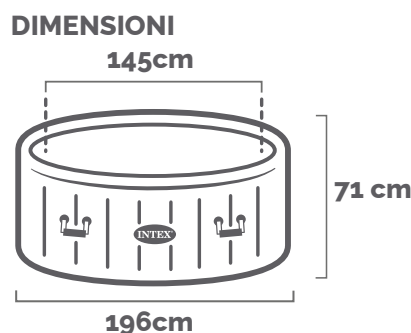

INTEX®

PureSpa™

PURESPA™

Spa Idromassaggio Bubble Massage | 4 posti

196x71 cm CODICE# 28430EX

Forma	Rotonda
Dimensioni prodotto	196x71 cm
Dimensioni imballo	78,7x55,5x50,8 cm
Garanzia	2 anni

Un nuovo standard di relax

CAPACITÀ SEDUTA
4 persone

CAPACITÀ D'ACQUA
795 L

COLORE
Blu Navy

PESO CONFEZIONE
46,8 Kg

CARATTERISTICHE

FIBER-TECH™ Technology
Migliaia di fibre di poliestere ad alta resistenza che garantiscono maggiore stabilità.

DIMENSIONI PRODOTTO

SPAZIO CONSIGLIATO

ACCESSORI INCLUSI

SACCA
Comoda sacca per il trasporto e dentro cui riporre il prodotto.

TELO BASE
Protegge il prodotto dall'erba e altri materiali che potrebbero forare il liner.