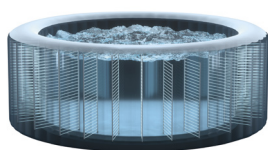

INTEX®

PureSpa™

PURESPA™

Spa Idromassaggio Bubble Massage | 4 posti

196x71 cm CODICE# 28430EX

Forma	Rotonda
Dimensioni prodotto	196x71 cm
Dimensioni imballo	78,7x55,5x50,8 cm
Garanzia	2 anni

Un nuovo standard di relax

CAPACITÀ SEDUTA
4 persone

CAPACITÀ D'ACQUA
795 L

COLORE
Blu Navy

PESO CONFEZIONE
46,8 Kg

CARATTERISTICHE

FIBER-TECH™ Technology
Migliaia di fibre di poliestere ad alta resistenza che garantiscono maggiore stabilità.

Sistema anticalcare
Addolcisce l'acqua prevenendo formazione e deposito di detriti di calcare.

PVC Super-Tough
Rivestimento in PVC a 3 strati per una maggiore resistenza.

Display LED
Pannello di controllo integrato con pulsanti touch.

Luce LED
Luce LED Multicolor con diverse colorazione per creare un'atmosfera unica.

SPECIFICHE TECNICHE

Materiale PVC 3 Strati Super-Touch	Portata flusso 1.741 L/h
Soffiatore d'aria a bolle 800 W	Range Temperatura 20° ~ 40° C
Riscaldatore 220-240 V 2.200 W	Aumento di Temperatura 1,5° ~ 2,5° C/h
Potenza Sistema anticalcare 10 W	Numero getti d'acqua 140