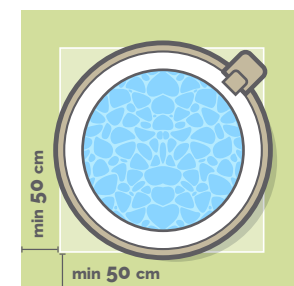

CAPACITÀ SEDUTA
4 persone

CAPACITÀ D'ACQUA
795 L

COLORE
Blu Navy

PESO CONFEZIONE
46,8 Kg

CARATTERISTICHE

FIBER-TECH™ Technology
Migliaia di fibre di poliestere ad alta resistenza che garantiscono maggiore stabilità.

Luce LED
Luce LED Multicolor con diverse colorazione per creare un'atmosfera unica.

SPECIFICHE TECNICHE

Materiale PVC 3 Strati Super-Touch	Portata flusso 1.741 L/h
Soffiatore d'aria a bolle 800 W	Range Temperatura 20° ~ 40° C
Riscaldatore 220-240 V 2.200 W	Aumento di Temperatura 1,5° ~ 2,5° C/h
Potenza Sistema anticalcare 10 W	Numero getti d'acqua 140

DIMENSIONI PRODOTTO

SPAZIO CONSIGLIATO

ACCESSORI INCLUSI

SACCA
Comoda sacca per il trasporto e dentro cui riporre il prodotto.

TELO BASE
Protegge il prodotto dall'erba e altri materiali che potrebbero forare il liner.

TELO TERMICO DI COPERTURA
Mantiene la temperatura dell'acqua e protegge la vasca da sporcizia ed eventi atmosferici.

2 CARTUCCE S1 #29001
Filtri da cambiare ogni 15 giorni e da risciacquare quotidianamente.