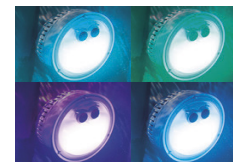

CAPACITÀ SEDUTA
4 persone

CAPACITÀ D'ACQUA
795 L

COLORE
Blu Navy

PESO CONFEZIONE
46,8 Kg

CARATTERISTICHE

FIBER-TECH™ Technology
Migliaia di fibre di poliestere ad alta resistenza che garantiscono maggiore stabilità.

Sistema anticalcare
Addolcisce l'acqua prevenendo formazione e deposito di detriti di calcare.

PVC Super-Tough
Rivestimento in PVC a 3 strati per una maggiore resistenza.

Display LED
Pannello di controllo integrato con pulsanti touch.