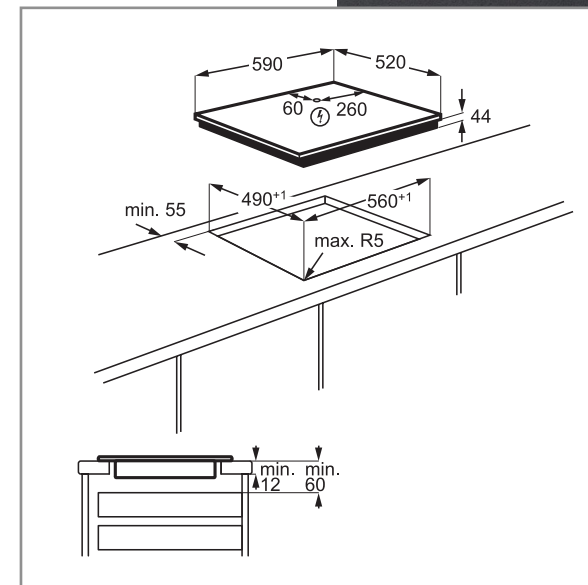

AEG

PIANO COTTURA
MAXISENSE®

IKE 64443 FB | INDUZIONE

Prezzo Sugg. Escluso RAEE: euro 1.195,00
Codice EAN: 7332543623709

- Nuova estetica Windmill
- Piano cottura ad induzione MaxiSense®
- 60 cm di larghezza
- Potenza regolabile da 1,5 kW a 7,2 kW
- 4 zone di cottura
- Funzione Bridge
- Controllo elettronico Direct Touch Slider
- Connessione Hob²Hood

Dati Tecnici

Potenza sviluppata dalle zone di cottura:

- 1 posteriore sx da 2,3 a 3,2 kW
- 1 posteriore dx da 1,8 a 2,8 kW
- 1 anteriore sx da 2,3 a 3,2 kW
- 1 anteriore dx da 1,4 a 2,5 kW

Peso lordo 11,60 kg

Peso netto 10,88 kg

Dimensioni imballo L.67,8xH.11,8xP.60 cm