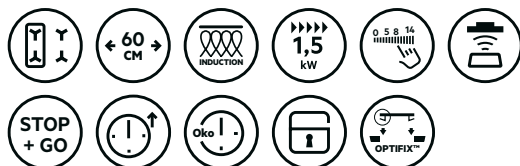

AEG

PIANO COTTURA
MAXISENSE®

IKE 64443 FB | INDUZIONE

Prezzo Sugg. Escluso RAEE: euro 1.195,00
Codice EAN: 7332543623709

- Nuova estetica Windmill
- Piano cottura ad induzione MaxiSense®
- 60 cm di larghezza
- Potenza regolabile da 1,5 kW a 7,2 kW
- 4 zone di cottura
- Funzione Bridge
- Controllo elettronico Direct Touch Slider
- Connessione Hob²Hood

- Potenza regolabile su 14 livelli
- Indicatore digitale del livello di potenza impostata per tutte le zone di cottura
- Funzione Automax (riscaldamento rapido zona cottura)
- Funzione Stop&Go
- Funzione Power per potenza aggiuntiva
- Contaminuti e programmatore fine cottura
- CountUp Timer
- Öko timer con sfruttamento calore residuo
- Segnalatore acustico di fine cottura
- Spie di calore residuo a 3 livelli su tutte le zone di cottura
- Spegnimento automatico di sicurezza
- Sicurezza bambini (blocco accensione)
- Sicurezza blocco tasti
- OptiFix sistema installazione facilitata
- Vetro bisellato
- Estetica nera

Dati Tecnici

Potenza sviluppata dalle zone di cottura:

- 1 posteriore sx da 2,3 a 3,2 kW
- 1 posteriore dx da 1,8 a 2,8 kW
- 1 anteriore sx da 2,3 a 3,2 kW
- 1 anteriore dx da 1,4 a 2,5 kW

Peso lordo 11,60 kg