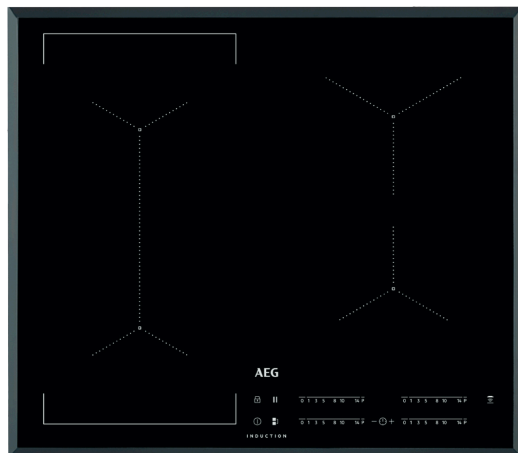

AEG

PIANO COTTURA
MAXISENSE®

IKE 64443 FB | INDUZIONE

Prezzo Sugg. Escluso RAEE: euro 1.195,00
Codice EAN: 7332543623709

- Nuova estetica Windmill
- Piano cottura ad induzione MaxiSense®
- 60 cm di larghezza
- Potenza regolabile da 1,5 kW a 7,2 kW
- 4 zone di cottura
- Funzione Bridge
- Controllo elettronico Direct Touch Slider
- Connessione Hob²Hood

- Potenza regolabile su 14 livelli
- Indicatore digitale del livello di potenza impostata per tutte le zone di cottura
- Funzione Automax (riscaldamento rapido zona cottura)
- Funzione Stop&Go
- Funzione Power per potenza aggiuntiva
- Contaminuti e programmatore fine cottura
- CountUp Timer
- Öko timer con sfruttamento calore residuo
- Segnalatore acustico di fine cottura
- Spie di calore residuo a 3 livelli su tutte le zone di cottura
- Spegnimento automatico di sicurezza
- Sicurezza bambini (blocco accensione)
- Sicurezza blocco tasti
- OptiFix sistema installazione facilitata
- Vetro bisellato
- Estetica nera

Dati Tecnici

Potenza sviluppata dalle zone di cottura:

- 1 posteriore sx da 2,3 a 3,2 kW
- 1 posteriore dx da 1,8 a 2,8 kW
- 1 anteriore sx da 2,3 a 3,2 kW
- 1 anteriore dx da 1,4 a 2,5 kW

Peso lordo 11,60 kg

Peso netto 10,88 kg

Dimensioni imballo L.67,8xH.11,8xP.60 cm