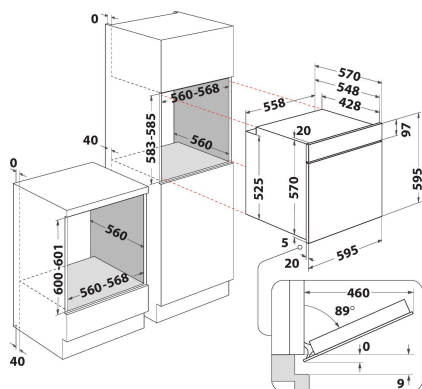

IFWS 3841 JH IX

12NC: F159734

Codice EAN: 8050147597347

Indesit
Life proof.

CARATTERISTICHE PRINCIPALI

Linea prodotto	Forno
Nome prodotto / codice commerciale	IFWS 3841 JH IX
Colore principale	Inox
Tipologia costruttiva del prodotto	Da incasso
Tipo di controllo	Elettronico
Tipologia dei dispositivi di controllo e segnalazione	-
Vi sono alcuni comandi del piano di cottura integrati?	No
Che tipo di piano di cottura può essere comandato dal forno?	-
Programmi automatici	Sì
Corrente	13
Tensione	220-240
Frequenza	50/60
Lunghezza del cavo di alimentazione elettrica	100
Tipo di spina	No
Profondità con porta aperta a 90 gradi	-
Altezza del prodotto	595
Larghezza del prodotto	595
Profondità del prodotto	551
Altezza minima della nicchia	0
Larghezza minima della nicchia	0
Profondità della nicchia	0
Peso netto	26.9
Volume utile del primo vano cottura	71
Sistema autopulente integrato	Idrolisi
Griglie	1
Leccarde	2

SPECIFICHE TECNICHE

Timer elettronico	Sì
Programmatore tempo	Elettronico
Opzioni di programmazione tempo	Fine
Dispositivo di sicurezza	-
Luce interna	Sì
Numero di luci interne	1
Posizione delle luci interne	Anteriore sinistro
Guide forno	Griglie
Sonda	No