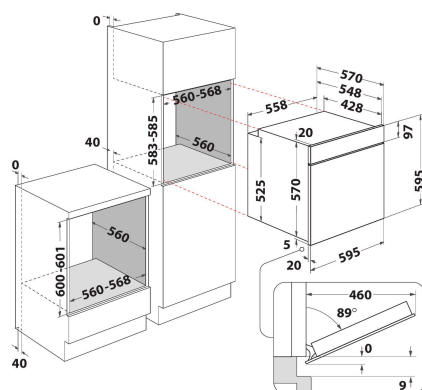

IFW 65Y0 IX

12NC: F102831

Codice EAN: 8050147028315

Indesit
Life proof.

CARATTERISTICHE PRINCIPALI

Linea prodotto	Forno
Nome prodotto / codice commerciale	IFW 65Y0 IX
Colore principale	Inox
Tipologia costruttiva del prodotto	Da incasso
Tipo di controllo	Meccanico ed elettronico
Tipologia dei dispositivi di controllo e segnalazione	-
Vi sono alcuni comandi del piano di cottura integrati?	No
Che tipo di piano di cottura può essere comandato dal forno?	-
Programmi automatici	Sì
Corrente	13
Tensione	220-240
Frequenza	50/60
Lunghezza del cavo di alimentazione elettrica	100
Tipo di spina	No
Profondità con porta aperta a 90 gradi	-
Altezza del prodotto	595
Larghezza del prodotto	595
Profondità del prodotto	551
Altezza minima della nicchia	0
Larghezza minima della nicchia	0
Profondità della nicchia	0
Peso netto	27.1
Volume utile del primo vano cottura	66
Sistema autopulente integrato	No
Griglie	1
Leccarde	2

SPECIFICHE TECNICHE

Timer elettronico	-
Programmatore tempo	Elettronico
Opzioni di programmazione tempo	Inizio e fine
Dispositivo di sicurezza	-
Luce interna	Sì
Numero di luci interne	1
Posizione delle luci interne	Anteriore sinistro
Guide forno	Fissato a parete
Sonda	No