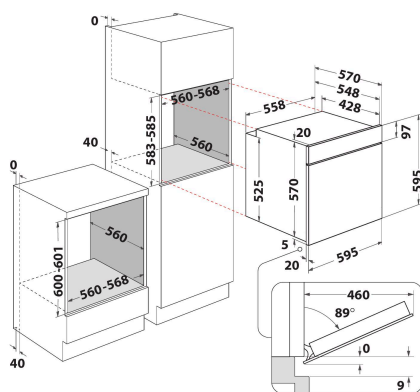

IFW 6230 IX

12NC: F102781

Codice EAN: 8050147027813

Indesit
Life proof.

CARATTERISTICHE PRINCIPALI

Linea prodotto	Forno
Nome prodotto / codice commerciale	IFW 6230 IX
Colore principale	Inox
Tipologia costruttiva del prodotto	Da incasso
Tipo di controllo	Meccanico
Tipologia dei dispositivi di controllo e segnalazione	-
Vi sono alcuni comandi del piano di cottura integrati?	No
Che tipo di piano di cottura può essere comandato dal forno?	-
Programmi automatici	Sì
Corrente	13
Tensione	220-240
Frequenza	50/60
Lunghezza del cavo di alimentazione elettrica	100
Tipo di spina	No
Profondità con porta aperta a 90 gradi	-
Altezza del prodotto	595
Larghezza del prodotto	595
Profondità del prodotto	551
Altezza minima della nicchia	0
Larghezza minima della nicchia	0
Profondità della nicchia	0
Peso netto	26.4
Volume utile del primo vano cottura	71
Sistema autopulente integrato	No
Griglie	1
Leccarde	1

SPECIFICHE TECNICHE

Timer elettronico	-
Programmatore tempo	Meccanico
Opzioni di programmazione tempo	Inizio e fine
Dispositivo di sicurezza	-
Luce interna	Sì
Numero di luci interne	1
Posizione delle luci interne	Anteriore sinistro
Guide forno	Fissato a parete
Sonda	No