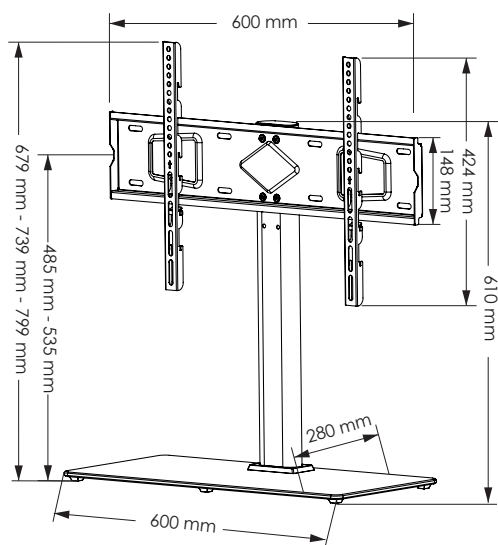

Supporto Universale da Tavolo per TV da 32" a 65"

Caratteristiche:

- ▶ Supporto universale da tavolo adatto per TV da 32" a 65"
- ▶ Massima capacità di carico: 45 kg
- ▶ Supporta VESA 600 x 400
- ▶ Regolabile in altezza
- ▶ Base in vetro nero lucido spesso da 600 x 280 mm
- ▶ Dotato di passacavi incorporati per una gestione dei cablaggi ordinata
- ▶ Possibilità di posizionare la staffa TV a due diverse altezze

Contenuto della confezione:

- ▶ Supporto universale da tavolo per TV
- ▶ Materiale di fissaggio
- ▶ Istruzioni per l'installazione

32''-65''

45 kg

600x400
max

VESA

Gestione
cavi

Colori disponibili:

nero

ICA-LCD S07L

Colore: Nero

Barcode: 8059018363753