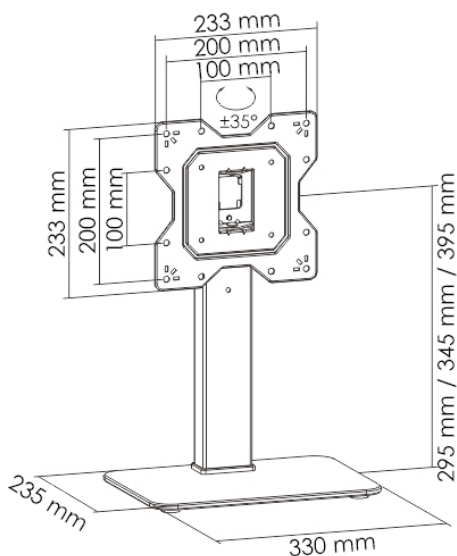

Supporto Universale da Tavolo per Monitor e TV da 23" a 43"

Caratteristiche:

- ▶ Adatto per TV 23"-43", anche curve
- ▶ Massima capacità di carico: 40 kg
- ▶ Supporta VESA max. 200 x 200
- ▶ Rotazione: +/- 35°
- ▶ Regolazione dell'altezza in tre posizioni
- ▶ Struttura in acciaio con verniciatura a polvere
- ▶ Base in vetro nero lucido spesso 8 mm
- ▶ Gestione cavi integrata
- ▶ Dimensioni: (L) 330 x (P) 235 x (A) 510 mm
- ▶ Dimensioni colonna: base 70 x 40 mm / spessore acciaio 1,5 mm
- ▶ Dimensioni ridotte della confezione per costi di trasporto e spese di stoccaggio inferiori

Contenuto della confezione:

- ▶ Supporto TV/monitor da tavolo
- ▶ Manuale utente

23''-43''

40 kg

200x200
max

VESA

Gestione
cavi

Adatto
a TV curve

Colori disponibili:

nero

ICA-LCD 323S

Colore: Nero

Barcode: 8059018364095